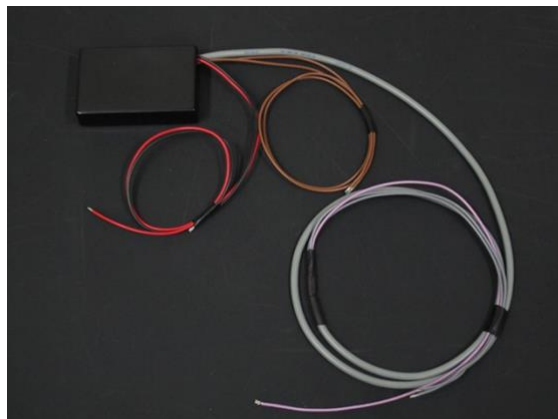

新商品のご案内

VSC JUMPER *for 86/BRZ*

- 車をコントロールする喜び、FR スポーツの楽しさをドライバーへ。
- 簡単な操作で純正の VSC,TRC を完全カット。
※VSC: Vehicle Stability Control ※TRC:Traction Control
- サーキット走行時の不自然な純正制御を無くし、ドリフト走行も可能に。
- 純正スイッチ操作で、後付けスイッチ取り付け不要。

適合車種情報

メーカー (Maker)	車種 (Vehicle)	年式 (Model Year)	型式 (Model)	エンジン型式 (E/G Model)
TOYOTA	86	12/04-	ZN6	FA20
SUBARU	BRZ	12/03-	ZC6	FA20

商品情報

商品名 (Product Name)	コード No. (Code No.)	JAN コード (JAN Code)
VSC JUMPER	13500	4959094135005