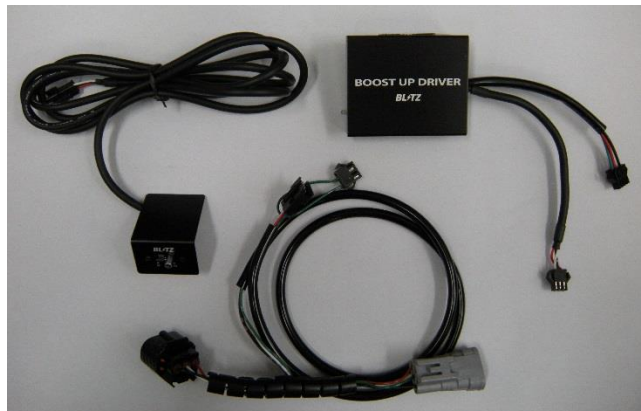

# BOOST UP DRIVER TYPE D

### 商品情報

- 純正圧力センサーへの完全コネクターONの簡単装着で、車両出力、フィーリングを向上させます。
- 車内へスライドスイッチを引き込めば、ノーマルモード、Loモード、Hiモードの3モードをいつでも手元で切り替えられます。
- 純正を凌ぐ出力と、レスポンスを高次元でバランスさせています。

商品情報		
商品名 (Product Name)	コード No. (Code No.)	JAN コード (JAN Code)
BOOST UP DRIVER Type D	15034	4959094150343