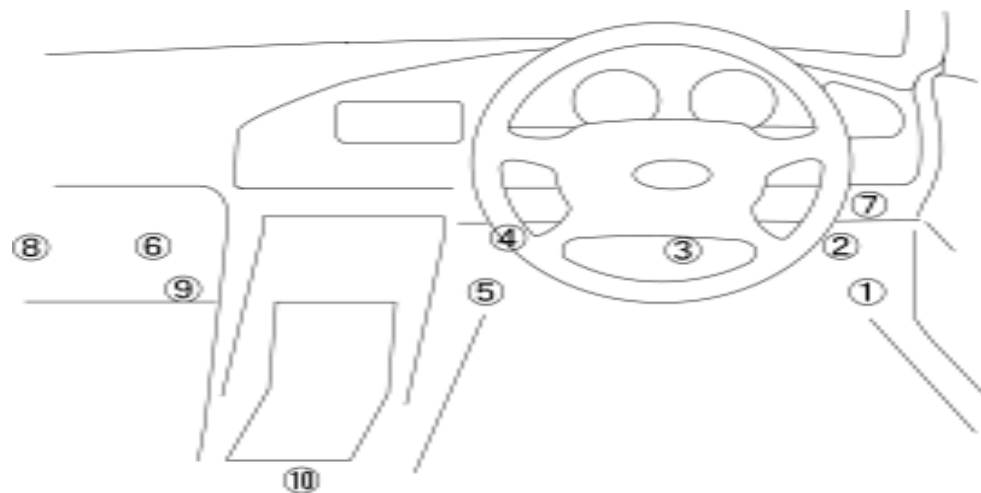

R-VIT *Type I*

車種別適合表

BL⚡TZ

R-VIT Type 車両側コネクタ配置図

- ①：アクセルペダル脇
- ②：運転席足元右側（蓋付の場合有り）
- ③：運転席足元中央
- ④：運転席足元左側（蓋付の場合有り）
- ⑤：センターコンソール右脇
- ⑥：助手席足元左側
- ⑦：ステアリング右脇パネル裏側（蓋付）
- ⑧：助手席足元左側
- ⑨：センターコンソール左脇
- ⑩：センターコンソール下

故障診断コネクタ

※同形状のコネクタに差し込んでください。

R-VIT Type 車両取り付け時の注意事項

適合表中にある「コネクタ位置」の数字の示す配置図です。装着の際は別冊R-VIT取扱説明書をご熟読のうえ取り付け作業を行って下さい。製品本体の改造もしくは未適合車種への装着は絶対しないで下さい。誤った使用やその使用中に生じた故障や不具合に関して、弊社は一切の責任を負いませんので予めご了承願います。

純正ECU(純正コンピューター)以外のECUもしくは純正ECUに改造を施している場合は正常に動作しない場合があります。

適合表に記載されている車両でもエンジン・ミッション換装車や修復車等は通信システムの異常で正常に動作しない場合があります。

コネクタ位置に関してはあくまで目安です。車両によりコネクタがオプションパーツや配線に隠れて見えない場合もありますので、形状の同じコネクタを探して頂き確実に装着して下さい。(コネクタ形状が同じでも通信方式の違いなどにより使用できない場合があります。)

表示項目においてギヤポジションおよびATFはAT車専用です。適合表で「」になっていてもMT車では正確な表示は出来ません。