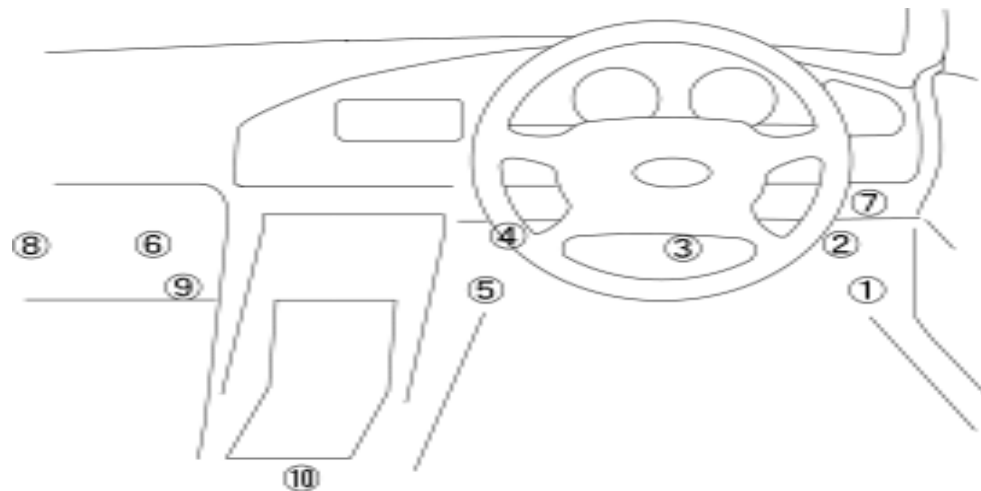

R-VIT *Type I*

車種別適合

BL⚡TZ

R-VIT Type 車両側コネクタ配置図

- ①：アクセルペダル脇
- ②：運転席足元右側（蓋付の場合有り）
- ③：運転席足元中央
- ④：運転席足元左側（蓋付の場合有り）
- ⑤：センターコンソール右脇
- ⑥：助手席足元左側
- ⑦：ステアリング右脇パネル裏側（蓋付）
- ⑧：助手席足元左側
- ⑨：センターコンソール左脇
- ⑩：センターコンソール下

故障診断コネクタ

※同形状のコネクタに差し込んでください。

R-VIT Type 車両取り付け時の注意事項

適合表中にある「コネクタ位置」の数字の示す配置図です。装着の際は別冊R-VIT取扱説明書をご熟読のうえ取り付け作業を行って下さい。製品本体の改造もしくは未適合車種への装着は絶対しないで下さい。誤った使用やその使用中に生じた故障や不具合に関して、弊社は一切の責任を負いませんので予めご了承願います。

純正ECU（純正コンピューター）以外のECUもしくは純正ECUに改造を施している場合は正常に動作しない場合があります。

適合表に記載されている車両でもエンジン・ミッション換装車や修復車等は通信システムの異常で正常に動作しない場合があります。

コネクタ位置に関してはあくまで目安です。車両によりコネクタがオプションパーツや配線に隠れて見えない場合もありますので、形状の同じコネクタを探して頂き確実に装着して下さい。（コネクタ形状が同じでも通信方式の違いなどにより使用できない場合があります。）

表示項目においてギヤポジションおよびATFはAT車専用です。適合表で「」になっていてもMT車では正確な表示は出来ません。