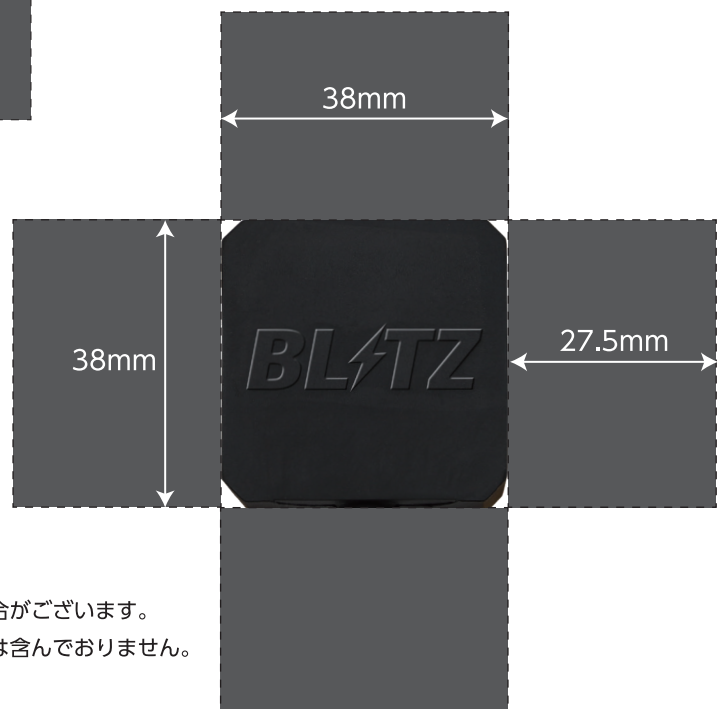

### パーツサイズ 確認用イラスト

「A4 サイズ・実寸」にて印刷の上、  
外側の線で切り取り、山折りにしていただくことで  
実際のパーツサイズを確認することができます。

※実寸を元にしたイラストによる再現ですので、見た目などは実際と異なる場合がございます。  
コントローラーのロータリーエンコーダーの突起、モーターシャフトの長さは含んでおりません。