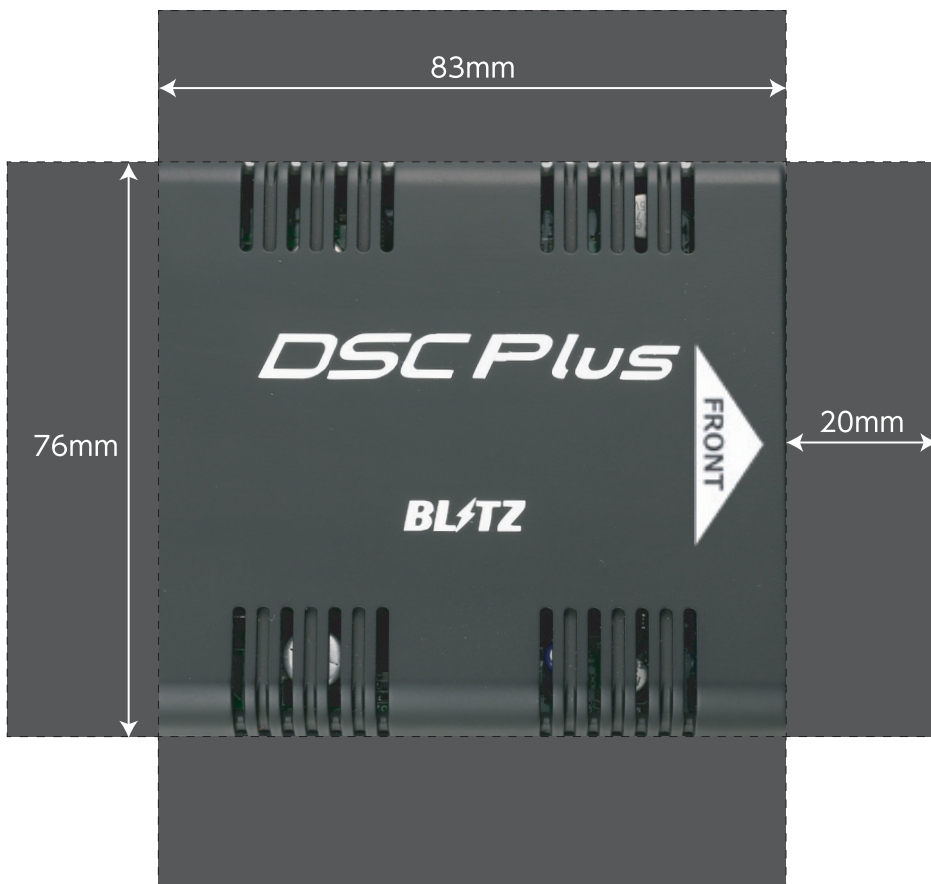

↑ コントローラー

← ドライブユニット

↓ モーター

### パーツサイズ 確認用イラスト

「A4 サイズ・実寸」にて印刷の上、  
外側の線で切り取り、山折りにしていただくことで  
実際のパーツサイズを確認することができます。

※実寸を元にしたイラストによる再現ですので、見た目などは実際と異なる場合がございます。  
コントローラーのロータリーエンコーダーの突起、モーターシャフトの長さは含んでおりません。