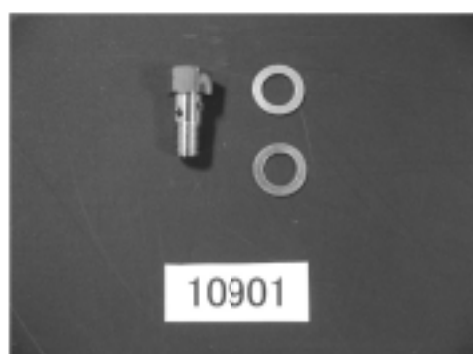

## SENSOR FITTING

商品名 : Audi/VW 油圧アダプター

コードNo. : 10901

適合車種 : Audi TT E/G Model: BWA

VW E/G Mode: BWA

### 取り付け位置

注意

- センサーは、ネジ部にシールテープを巻きオイル漏れを起こさないよう確実に取り付けてください。  
また走行前にはオイル漏れがないか点検してください。  
オイルが漏れたままでの走行は車両火災やエンジン破損を引き起こす恐れがあります。
- センサーの締め込み過ぎにご注意ください。
- 作業によって抜けたオイルは必ず補充してください。
- センサーからの配線は断線の危険があるため、根元で曲がらないようまっすぐに取り回してください。