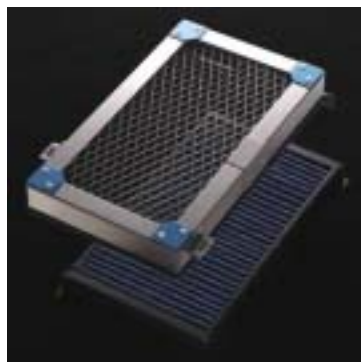

BLITZ INFORMATION

追加適合情報

NO. 2004 - 0085
2004 / 7 / 2

お待たせしました。
ブリッツ
インダクションカバー
続々登場！

SUBARU

インプレッサ(GDB E型)

- ・ 吸気抵抗の低減と高い集塵性を実現！
- ・ 純正クリーナーを手軽に最適化！！

適合年式: 04 / 06 - インプレッサ(GDB E型)
エンジン型式: EJ20(ターボ)

画像はクリーナーアッパーケースを外しております。

詳細

対応メーカー (Maker)	品番 (Code No.)	商品名 (Product name)	税込価格 (price w/tax)	本体価格 (price w/o tax)	バーコード (Bar Code)
SUBARU	26961	INDUCTION COVER GDA/GDB	¥14,490	¥13,800	4959094269618

お問い合わせ先