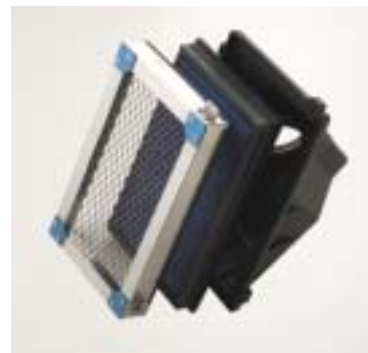

BLITZ INFORMATION

追加適合情報

NO. 2004 - 0085
2004 / 7 / 2

お待たせしました。
ブリッツ
インダクションカバー
続々登場！

SUBARU

インプレッサ(GDB E型)

- ・ 吸気抵抗の低減と高い集塵性を実現！
- ・ 純正クリーナーを手軽に最適化！！

適合年式: 04 / 06 - インプレッサ(GDB E型)
エンジン型式: EJ20(ターボ)

画像はクリーナーアッパーケースを外しております。

詳細

対応メーカー (Maker)	品番 (Code No.)	商品名 (Product name)	税込価格 (price w/tax)	本体価格 (price w/o tax)	バーコード (Bar Code)
SUBARU	26961	INDUCTION COVER GDA/GDB	¥14,490	¥13,800	4959094269618

お問い合わせ先