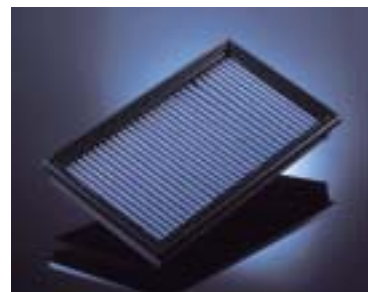

BLITZ INFORMATION

追加適合情報

NO. 2004-0087
2004/7/2

お待たせしました！
ブリッツSUS POWER
AIR FILTER LM 続々登場！！
SUBARU

インプレッサ(GDB E型)

- ・高い集塵性と吸入抵抗低減を実現！
- ・ステンメッシュ採用により高い耐久性を実現！

商品詳細

品番 (Code No.)	商品名 (Product name)	税込価格 (price w/tax)	本体価格 (price w/o tax)	バーコード (Bar Code)
56515	SUS FILTER LM SN-24B	¥4,095	¥3,900	4959094565154

適合車種

対応メーカー (Maker)	車種 (Vehicle)	年式 (Model Year)	型式 (Model)	エンジン型式 (E/G Model)	商品名 (Product name)
SUBARU	インプレッサ	04/06-	GDB E 型	EJ20	SN-24B

お問い合わせ先

BLITZ

TEL 0566-79-2200
FAX 0566-79-2070

上記以外の適合表は
ホームページにて