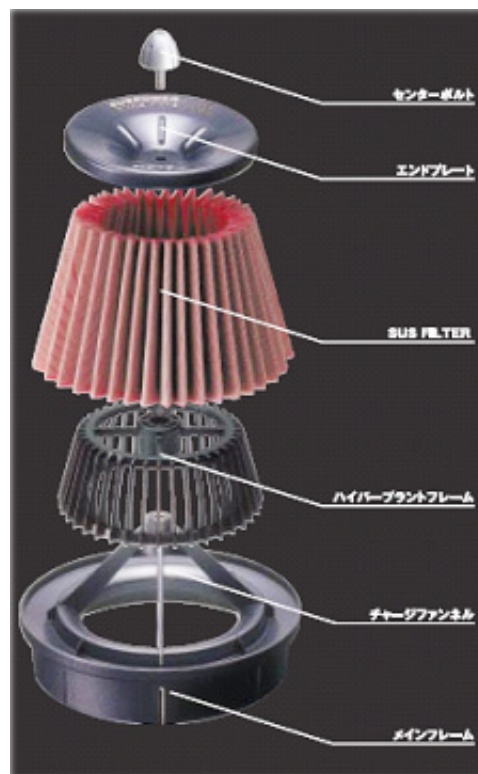

車種別適合表は次項からとなります。

発売日 4月20日(水)