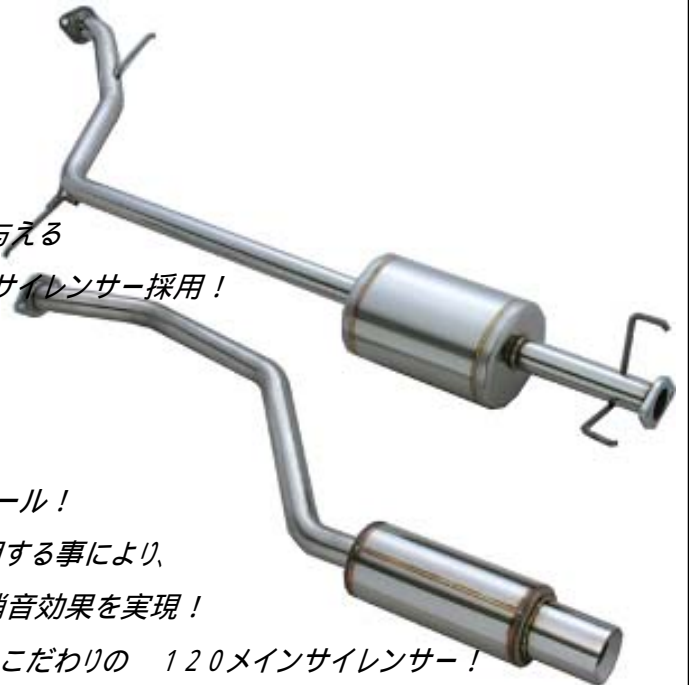

BLITZ INFORMATION

追加適合案内

NO. 2005 - 0094

2005 / 7 / 12

お待たせしました。 ブリッツニュルスペックWX マフラーシリーズ'続々登場！

- ・ ニュルスペックWで培ったノウハウを継承し、インパクトを与えるデザインと静粛性の更なる向上を追究した新開発メインサイレンサー採用！
- ・ ストリート走行には必要不可欠な低中速トルクを重視し、快適性を損なう事の無い質の高いサウンドを実現！
- ・ 高級感と引き締まったリアビューを演出する、BLITZロゴを施した特殊二重管構造の 90デザインテール！
- ・ 車種により大容量オーバルタイプサブサイレンサーを採用する事により、最低地上高を稼ぎつつ砲弾型では不足しがちな領域の消音効果を実現！
- ・ 鏡面仕上げを施しハンドメイドによるTIG溶接を採用したこだわりの 120メインサイレンサー！
- ・ メインパイプからテールエンドに至るまで耐久性の高いSUS304製！
- ・ 新JASMA基準適合品！

適合年式: 02/9 - [フィット] GD3 (M/C 前後共通), L15A, 2WD, モデューロエアロ不可

詳細:

対応メーカー (Maker)	品番 (Code No.)	商品名 (Product Name)	パイプ径 (Pipe Size)	テール径 (Tip O.D.)	音量 (dB)	税込価格 (Price w/tax)	本体価格 (Price w/o tax)	JANコード (JAN Code)
HONDA	66043	NUR-SPEC WX フィット	50	90	87	¥41,790	¥39,800	4959094660439