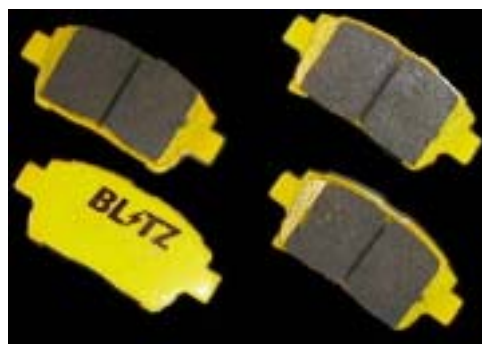

### SUBARU

LEGACY (BP5 Turbo/BL5 Turbo/BPE/BLE) MR-1

フロント: 48499 (新商品!) / リア: 48415 (既存品)

LEGACY (BP5/BL5/BP9 OUTBUCK/BPE OUTBUCK) MR-1

フロント: 48460 (既存品) / リア: 48501 (新商品!)

適合年式: 04 / 09 - Isis (ANM10G/10W/15G/15W/ZNM10G/10W)  
: 03 / 01 - WISH (ANE10G/11W/ZNE10G/14G)  
: 03 / 05 - LEGACY (BP5 Turbo/BL5 Turbo/BPE/BLE)  
: 03 / 05 - LEGACY (BP5/BL5/BP9 OUTBUCK/BPE OUTBUCK)

MR 1

MR Wagon

詳細

対応メーカー (Maker)	品番 (Code No.)	商品名 (Product Name)	税込価格 (Price w/tax)	本体価格 (Price w/o tax)	JANコード (JAN Code)
TOYOTA	49479	MR Wagon-479(フロント)	¥12,600	¥12,000	4959094494799
	49458	MR Wagon-458(リア)	¥12,600	¥12,000	4959094494584
SUBARU	48499	MR 1-499(フロント)	¥10,290	¥9,800	4959094484998
	48501	MR 1-501(リア)	¥10,290	¥9,800	4959094485018