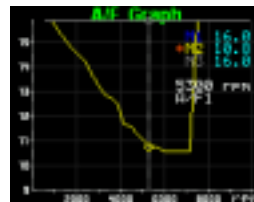

新製品のご案内

R-VIT i-Color

FULL COLOR MULTI FUNCTION DISPLAY

本製品は、2003年以降のトヨタ車でCAN-bus通信システム搭載車、もしくは1996年以降のISO14230準拠の故障診断コネクター搭載車(弊社製R-VIT Type コードNo.15110/15111に適合する車両)のECU信号をモニタリングし、ならびに一部車種については車両制御も可能なマルチメーターです。

32bit OS搭載。モニターは65,000色のフルカラー液晶。

レクサス各車、最新のトヨタCAN-bus通信システム搭載車を含む約400車種に対応。

表示可能項目は30種類で最大6個まで同時表示可能。(車種により表示可能項目が変わります)

速度/回転/水温/点火時期/燃料噴射時間/エアフロ電圧/吸気温度/外気温度/インマニ圧/ブースト圧/O2電圧/O2R電圧/AF1/AF2/吸入空気量/バッテリー電圧/スロットル開度/AT油温/ギヤ位置/4WD比率/燃圧/瞬間燃費/ロックアップ/PRESS SENSOR(x1)もしくはA/F BOX(x1)/TEMP SENSOR(x1)/燃圧制御/燃料噴射量制御/電動ファン制御

アクティブ制御機能搭載で、燃料圧力/燃料噴射量/電動ファンの制御が可能。(一部車種のみ)

瞬間燃費表示機能搭載。ECOドライブの必需品。(一部車種のみ)

データの記録再生・A/Fグラフ表示機能搭載。セッティング時に非常に便利。

注)A/Fグラフには純正A/Fセンサー指示値(AF1/AF2)もしくはA/F BOX指示値(A/F BOXを接続した場合のみ)を表示させることができます。

A/F グラフ画面

製品名 (Product)	税込価格 (Price w/ tax)	本体価格 (Price w/o tax)	コードNo. (Code No.)	JANコード (JAN Code)
R-VIT i-Color METAL SILVER	¥41,790	¥39,800	15116	4959094151166
R-VIT i-Color METAL BLACK	¥41,790	¥39,800	15117	4959094151173

オプションパーツ (Option Parts)

製品名 (Product)	税込価格 (Price w/ tax)	本体価格 (Price w/o tax)	コードNo. (Code No.)	JANコード (JAN Code)
TEMP SENSOR SET	¥10,500	¥10,000	19210	4959094192107
PRESS SENSOR SET	¥10,500	¥10,000	19211	4959094192114
A/F BOX	¥47,250	¥45,000	15063	4959094150633

発売日:5月29日(月)

【お問い合わせ】 BLITZ Support Center Phone:0566-79-2200 Fax:0566-79-2070

詳しくは、BLITZ POWER SITE をご覧ください。

<http://www.blitz.co.jp/>