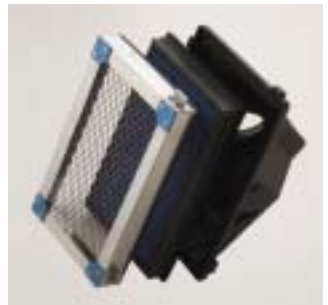

追加適合のご案内

製品特長

- ・ SUS POWER コアタイプで実績の高いステンメッシュを純正交換タイプに採用
- ・ 高い集塵性と吸入抵抗低減を実現
- ・ フィルター部には鮮やかなブルーを採用
- ・ 簡単装着パワーアップ

製品特長

- ・ 純正クリーナーケースから剥き出しタイプへ、簡単に変更可能
- ・ 純正クリーナーケースにワンタッチで装着可能(一部車種除く)
- ・ 純正形状のエアフィルターでも、吸気効率UPとレーシーなサウンドの両方を体感可能
- ・ SUS POWER AIR FILTER LMとの併用で、吸気効率は更に向上(純正フィルターも使用可能)

追加適合車種情報	
メーカー (Maker)	SUBARU
車種 (Vehicle)	レガシィ B4 (LEGACY B4) レガシィワゴン (LEGACY WAGON) レガシィアウトバック (LEGACY OUTBACK)
年式 (Model Year)	2006/05 ~
型式 (Model)	BL5/BLE/BP5/BPE(アブライド D 型)
エンジン型式 (E/G)	EJ20/EJ25/EZ30
純正品番 (Genuine No.)	16546-AA090 16546-AA120
備考 (Remarks)	ターボ・NA 共通

No.26964 : INDUCTION COVER

製品情報					
メーカー (Maker)	製品名 (Product Name)	税込価格 (Price w/ tax)	本体価格 (Price w/o tax)	コード No. (Code No.)	JAN コード (JAN Code)
SUBARU	SUS POWER AIR FILTER LM SF-48B	¥4,725	¥4,500	59542	4959094595427
	INDUCTION COVER	¥14,490	¥13,800	26964	4959094269649