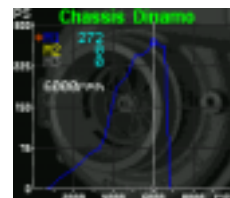

新製品のご案内

MMD i-Color

MULTI FUNCTION & MULTI ANGLE DISPLAY

MMD i-Colorに新色のメタルブラックが登場。

65,000色のフルカラー液晶搭載。驚異のグラフィックスを実現。

液晶画面の表示方向を左・右・縦の3方向に切替可能。取付位置を選びません。

POWER METER i-Dの機能を搭載し、POWER & TORQUEを測定表示可能。

8種類のデータを最大6個まで同時表示可能。

(MMD表示可能項目) TACHO、SPEED、POWER、TEMP[水温もしくは油温]、AUX[油圧、燃圧、A/F BOXのいずれか]
注) センサー及びA/F BOXは別途になります。

POWER、TORQUE、A/Fの計測データをグラフ表示できるデータロガー機能搭載。

SBC i-Dシリーズの表示部をMMD i-Colorに変更することで、SBC i-Colorにバージョンアップ!

注) プーストの単位は強制的に(hkpa)に自動変換されます。

メニュー画面

針メーター画面

2連デジタル画面

6連デジタル画面

A/F グラフ画面

ファンクション画面

製品名 (Product)	税込価格 (Price w/tax)	本体価格 (Price w/o tax)	コ - ドNo. (Code No.)	JANコ - ド (JAN Code)
MMD i-Color METAL BLACK	¥50,400	¥48,000	15070	4959094150701