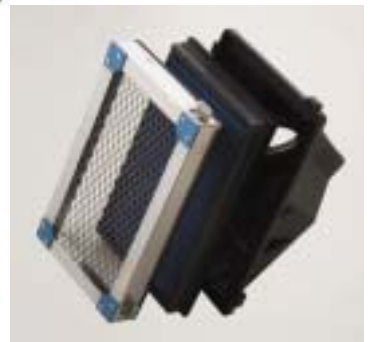

追加適合のご案内

追加適合車種情報					
メーカー (Maker)	車種 (Vehicle)	年式 (Model Year)	型式 (Model)	エンジン型式 (E/G Model)	備考 (Remarks)
MITSUBISHI	ランサーエボリューション MR	06/08-	CT9A	4G63 MIVEC	
	ランサーエボリューションワゴン MR	06/08-	CT9W	4G63 MIVEC	GT-A 未確認

27002: CARBON SUCTION KIT

製品情報					
商品名 (Product Name)	コアタイプ (Core Type)	税込価格 (MSRP w/tax)	本体価格 (MSRP)	コード No. (Code No.)	JAN コード (JAN Code)
SONIC POWER AIR CLEANER	F1	¥36,540	¥34,800	58075	4959094580751
SUS POWER AIR CLEANER	C1	¥26,040	¥24,800	26075	4959094260752
SUS POWER CORE TYPE LM	E1	¥14,490	¥13,800	56075	4959094560753
SUS POWER CORE TYPE LM RED	E2	¥14,490	¥13,800	59075	4959094590750
CARBON SUCTION KIT	C1	¥102,900	¥98,000	27002	4959094270027

製品情報				
商品名 (Product Name)	税込価格 (MSRP w/tax)	本体価格 (MSRP)	コード No. (Code No.)	JAN コード (JAN Code)
SUPER SOUND BLOW OFF VALVE DD	¥34,650	¥33,000	70071	4959094700715
INDUCTION COVER	¥14,490	¥13,800	26953	4959094269533