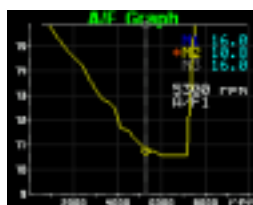

表示可能項目は30種類で最大6個まで同時表示可能。 (車種により表示可能項目は変わります。最新適合表をご覧ください。)

アクティブ制御機能搭載で、燃料圧力/燃料噴射量/電動ファンの制御が可能。 (一部車種のみ)

瞬間燃費表示機能搭載。ECOドライブの必需品。 (一部車種のみ)

データの記録再生・A/Fグラフ表示機能搭載。セッティング時に非常に便利。

注) A/Fグラフには純正A/Fセンサー指示値(AF1/AF2)もしくはA/F BOX指示値(A/F BOXを接続した場合のみ)を表示させることができます。

針メーター画面

2連デジタル画面

6連デジタル画面

A/F グラフ画面

燃料噴射トレース画面

製品名 (Product)	税込価格 (Price w/tax)	本体価格 (Price w/o tax)	コードNo. (Code No.)	JANコード (JAN Code)
R-VIT i-Color FLASH METAL SILVER	¥44,940	¥42,800	15143	4959094151432
R-VIT i-Color FLASH METAL BLACK	¥44,940	¥42,800	15144	4959094151449