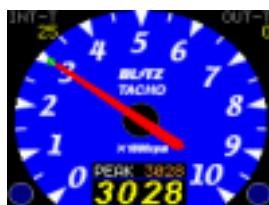

新商品のご案内

R-VIT i-Color FLASH

FULL COLOR MULTI FUNCTION DISPLAY

15144 : R-VIT i-Color FLASH METAL BLACK

15143 : R-VIT i-Color FLASH METAL SILVER

本製品は、1996年以降に製造され、ISO14230に準拠した故障診断コネクター搭載車もしくは2003年以降のCAN-bus通信システム搭載車に対応(一部車種を除く)し、カプラーONでECU信号をモニタリング/車両制御(一部車種を除く)が可能なマルチメーターです。

表示可能項目は30種類で最大6個まで同時表示可能。 (車種により表示可能項目は変わります。最新適合表をご覧ください。)

アクティブ制御機能搭載で、燃料圧力/燃料噴射量/電動ファンの制御が可能。 (一部車種のみ)

瞬間燃費表示機能搭載。ECOドライブの必需品。 (一部車種のみ)

データの記録再生・A/Fグラフ表示機能搭載。セッティング時に非常に便利。

注) A/Fグラフには純正A/Fセンサー指示値(AF1/AF2)もしくはA/F BOX指示値(A/F BOXを接続した場合のみ)を表示させることができます。