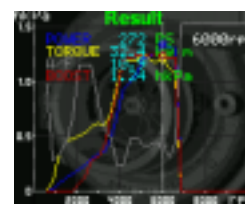

新商品のご案内

METAL BLACK

METAL SILVER

高性能ソレノイドバルブがブースト圧を的確にコントロール。高レスポンス & 高安定性を実現。

注) SPEC-Rはツインソレノイドバルブタイプ、SPEC-Sはシングルソレノイドバルブタイプになります。

各種燃費(瞬間燃費/平均燃費/区間平均燃費)の測定表示が可能。

注) 本製品は、インジェクタ噴射時間や満タン法による計算ではなく、弊社独自の演算法を用いて測定馬力より瞬間/平均燃費を算出しております。あくまで目安であること、ならびに他の燃費計測機器とは異なり、以下の前提条件があることをご了承ください。

アイドリング時は燃費計算はできません。

減速時は実際の燃料消費量との間で誤差が生じますので、瞬間燃費は実際の燃費とは異なる数値が出ます。

平均燃費とは、本体作動時(イグニッションONしてから)の燃費の平均値です。なお、イグニッションOFFごとにデータはクリアされます。

16種類のデータを最大6個まで同時表示可能。

(表示可能項目) ブースト、車速、回転、パワー、トルク、瞬間燃費、平均燃費、区間走行距離、区間燃料消費量、区間平均燃費、外部入力温度(別売TEMPセンサー必要)、外部入力圧力もしくはA/F(別売PRESSセンサーもしくはA/F BOX必要)、外部入力電圧1~3(別売外部電圧入力ハーネス必要)

注) TEMPセンサーは1系統、PRESSセンサーもしくはA/F BOXはどちらか1系統のみ入力可能です。

針メーター画面

2連デジタル画面

6連デジタル画面

ブーストグラフ画面

リザルトグラフ画面

商品名 (Product Name)	税込価格 (MSRP w/tax)	本体価格 (MSRP)	コードNo. (Code No.)	JANコード (JAN Code)
SBC i-Color SPEC-S METAL SILVER	¥73,500	¥70,000	15080	4959094150800
SBC i-Color SPEC-S METAL BLACK	¥73,500	¥70,000	15081	4959094150817
SBC i-Color SPEC-R METAL SILVER	¥92,400	¥88,000	15082	4959094150824
SBC i-Color SPEC-R METAL BLACK	¥92,400	¥88,000	15083	4959094150831

オプションパーツ (Option Parts)				
商品名 (Product Name)	税込価格 (MSRP w/tax)	本体価格 (MSRP)	コードNo. (Code No.)	JANコード (JAN Code)
TEMP SENSOR SET	¥10,500	¥10,000	19210	4959094192107
PRESS SENSOR SET	¥10,500	¥10,000	19211	4959094192114
A/F BOX	¥47,250	¥45,000	15063	4959094150633
外部電圧入力ハーネス	¥3,675	¥3,500	15053	4959094150534