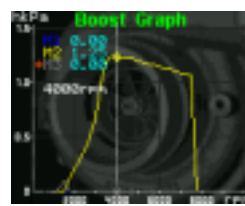

新商品のご案内

METAL BLACK

METAL SILVER

高性能ソレノイドバルブがブースト圧を的確にコントロール。高レスポンス & 高安定性を実現。

注) SPEC-Rはツインソレノイドバルブタイプ、SPEC-Sはシングルソレノイドバルブタイプになります。

各種燃費(瞬間燃費/平均燃費/区間平均燃費)の測定表示が可能。

注) 本製品は、インジェクタ噴射時間や満タン法による計算ではなく、弊社独自の演算法を用いて測定馬力より瞬間/平均燃費を算出しております。あくまで目安であること、ならびに他の燃費計測機器とは異なり、以下の前提条件があることをご了承ください。

アイドリング時は燃費計算はできません。

減速時は実際の燃料消費量との間で誤差が生じますので、瞬間燃費は実際の燃費とは異なる数値が出ます。

平均燃費とは、本体作動時(イグニッションONしてから)の燃費の平均値です。なお、イグニッションOFFごとにデータはクリアされます。

16種類のデータを最大6個まで同時表示可能。

(表示可能項目) ブースト、車速、回転、パワー、トルク、瞬間燃費、平均燃費、区間走行距離、区間燃料消費量、区間平均燃費、外部入力温度(別売TEMPセンサー必要)、外部入力圧力もしくはA/F(別売PRESSセンサーもしくはA/F BOX必要)、外部入力電圧1~3(別売外部電圧入力ハーネス必要)

注) TEMPセンサーは1系統、PRESSセンサーもしくはA/F BOXはどちらか1系統のみ入力可能です。

針メーター画面

2連デジタル画面

6連デジタル画面

ブーストグラフ画面

リザルトグラフ画面

商品名 (Product Name)	税込価格 (MSRP w/tax)	本体価格 (MSRP)	コードNo. (Code No.)	JANコード (JAN Code)
SBC i-Color SPEC-S METAL SILVER	¥73,500	¥70,000	15080	4959094150800
SBC i-Color SPEC-S METAL BLACK	¥73,500	¥70,000	15081	4959094150817
SBC i-Color SPEC-R METAL SILVER	¥92,400	¥88,000	15082	4959094150824
SBC i-Color SPEC-R METAL BLACK	¥92,400	¥88,000	15083	4959094150831