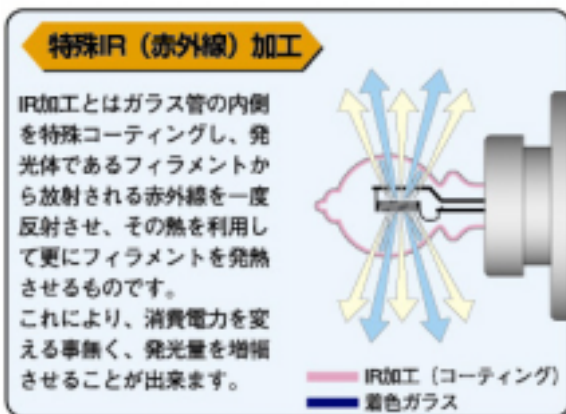

商品情報 (Product Information)		本体価格 (MSRP)	コード No. (Code No.)	JAN コード (JAN Code)
H1	6000K SUPER REAL BLUE	オープン	14525	4959094145257
	5000K SUPER BLUE	オープン	14533	4959094145332
	4000K SUPER WHITE	オープン	14541	4959094145417
	3000K SUPER CLEAR	オープン	14574	4959094145745
H3	6000K SUPER REAL BLUE	オープン	14526	4959094145264
	5000K SUPER BLUE	オープン	14534	4959094145349
	4000K SUPER WHITE	オープン	14542	4959094145424
	3000K SUPER CLEAR	オープン	14575	4959094145752

発売日 10月31日(水)

【お問い合わせ】 BLITZ Support Center Phone:0566-79-2200 Fax:0566-79-2070

詳しくは、BLITZ POWER SITE をご覧ください。

<http://www.blitz.co.jp/>