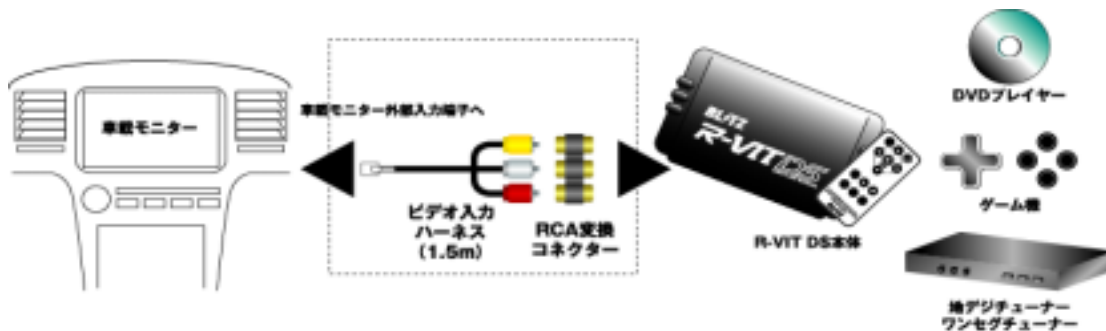

新商品のご案内

R-VIT DS 用 OPTION PARTS

純正車載モニター用 ビデオ入力ハーネス

- 純正車載モニター(純正テレビモニターなど)にR-VIT DSをはじめ、地デジ・ワンセグチューナー、DVDプレーヤーなどを接続し表示が可能。
- RCA変換(オス メス)アダプターを付属(延長ハーネスには付属されていません)。

本製品を取り付けただけでは、走行中はテレビ・外部入力の映像はご覧になれません。
走行中にテレビ、外部入力の映像を映す場合には弊社TV JUMPER DV、TV-NAVI JUMPER DVをご使用ください。

パッケージデザインイメージ

| メーカー (Maker) | 商品名 (Product Name) | 税込価格 (MSRP w/tax) | 本体価格 (MSRP) | コード No. (Code No.) | JAN コード (JAN Code) |
|--------------|----------------------------|-------------------|-------------|--------------------|--------------------|
| TOYOTA | VIDEO 入力ハーネス VBI-T1 | ¥2,625 | ¥2,500 | 17401 | 4959094174011 |
| TOYOTA | VIDEO 入力ハーネス VBI-T2 | ¥2,625 | ¥2,500 | 17402 | 4959094174028 |
| TOYOTA | VIDEO 入力ハーネス VBI-T3 | ¥2,625 | ¥2,500 | 17403 | 4959094174035 |
| NISSAN | VIDEO 入力ハーネス VBI-N1 | ¥2,625 | ¥2,500 | 17404 | 4959094174042 |
| NISSAN | VIDEO 入力ハーネス VBI-N2 | ¥2,625 | ¥2,500 | 17405 | 4959094174059 |
| HONDA | VIDEO 入力ハーネス VBI-H1 | ¥2,625 | ¥2,500 | 17406 | 4959094174066 |
| MITSUBISHI | VIDEO 入力ハーネス VBI-M1 | ¥2,625 | ¥2,500 | 17407 | 4959094174073 |
| MAZDA | VIDEO 入力ハーネス VBI-A1 | ¥2,625 | ¥2,500 | 17408 | 4959094174080 |
| 汎用 | VIDEO 入力延長ハーネス 1.5m VBR-15 | ¥1,260 | ¥1,200 | 17415 | 4959094174158 |
| 汎用 | VIDEO 入力延長ハーネス 3m VBR-30 | ¥1,575 | ¥1,500 | 17416 | 4959094174165 |