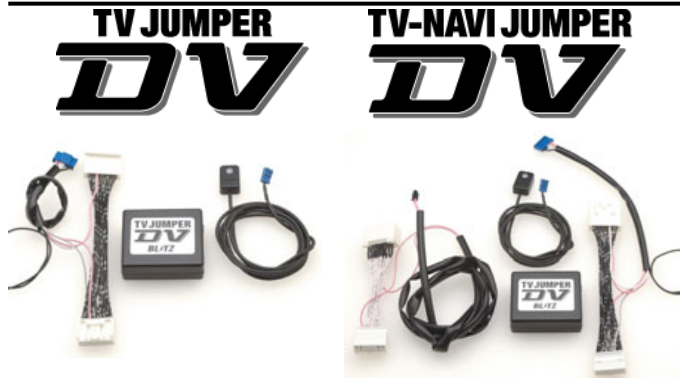

追加適合のご案内

TOYOTA bB (HDD ナビゲーションシステム)

追加適合情報						
メーカー (Maker)	車種/システム (Vehicle/System)	年式 (Model Year)	型式 (Model)	備考 (Remarks)	TV ハーネス 取付位置	NAVI ハーネス 取付位置
TOYOTA	bB HDD ナビゲーションシステム (6.5 インチワイド)	07/08-	QNC20 QNC21 QNC25	G-BOOK mX	モニター裏	-

商品情報								
同乗者が...	走行中にTVを見たい			走行中にTVを見たい+目的地設定をしたい				
	商品名 (Product Name)	本体	TVハーネス	延長ハーネス	本体	TVハーネス	NAVIハーネス	延長ハーネス
	TV/J DV	TBT-72	不要	TV-NAVI/J DV	TBT-76	不要	不要	不要
税込価格 (MSRP w/tax)	¥5,250	¥7,140	-	¥7,350	¥15,540	-	-	-
本体価格 (MSRP)	¥5,000	¥6,800	-	¥7,000	¥14,800	-	-	-
コードNo. (Code No.)	17551	17593	-	17552	17645	-	-	-
JANコード (JAN Code)	4959094175513	4959094175933	-	4959094175520	4959094176459	-	-	-
SET税込価格 (SET MSRP w/tax)	¥12,390			¥22,890				