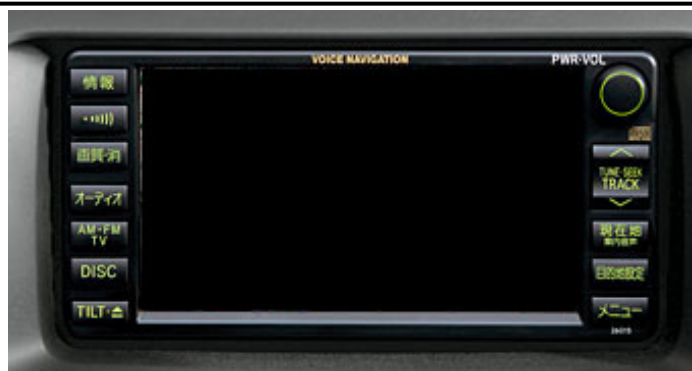

追加適合のご案内

TOYOTA bB (DVD ナビゲーションシステム)

追加適合情報						
メーカー (Maker)	車種/システム (Vehicle/System)	年式 (Model Year)	型式 (Model)	備考 (Remarks)	TV ハーネス 取付位置	NAVI ハーネス 取付位置
TOYOTA	bB DVD ナビゲーションシステム (6.5 インチワイド)	07/08-	QNC20 QNC21 QNC25	-	モニター裏	-

商品情報								
同乗者が...	走行中にTVを見たい			走行中にTVを見たい+目的地設定をしたい				
	商品名 (Product Name)	本体	TVハーネス	延長ハーネス	本体	TVハーネス	NAVIハーネス	延長ハーネス
	TV/J DV	TBT-72	不要	TV/NAVI DV	TBT-76	不要	不要	不要
税込価格 (MSRP w/tax)	¥5,250	¥7,140	-	¥7,350	¥15,540	-	-	-
本体価格 (MSRP)	¥5,000	¥6,800	-	¥7,000	¥14,800	-	-	-
コードNo. (Code No.)	17551	17593	-	17552	17645	-	-	-
JANコード (JAN Code)	4959094175513	4959094175933	-	4959094175520	4959094176459	-	-	-
SET税込価格 (SET MSRP w/tax)	¥12,390			¥22,890				

※ルートガイダンス使用時は、TV/J DV及びTV/NAVI DVをノーマルモードでご利用ください。

※ナビモードで約5分間経過すると、目的地設定などの操作を受け付けなくなる場合がありますが、ノーマルモードに戻すと復帰します。

その後再度設定してください。

同乗者が...	TV/J DV	TV/NAVI DV	ノーマル
走行中に TV が見られる。※1	○	○	×
走行中に DVD/VIDEO が見られる。※2	○	○	×
走行中に目的地設定ができる。	×	○	×