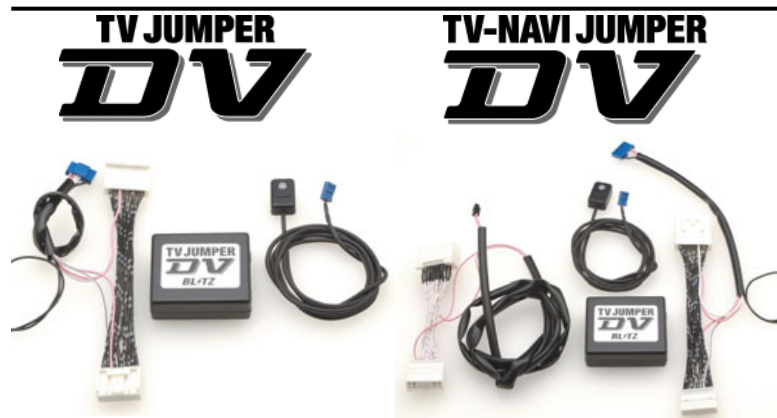

追加適合のご案内

MITSUBISHI OUTLANDER(HDD ナビゲーション(MMCS))

| 追加適合車種情報 | | | | | | |
|-----------------|--|--------------------|---------------|-----------------|-----------------|-------------------|
| メーカー (Maker) | 車種/システム (Vehicle/System) | 年式 (Model Year) | 型式 (Model) | 備考 (Remarks) | TV ハーネス 取付位置 | NAVI ハーネス 取付位置 |
| MITSUBISHI | OUTLANDER 7インチワイドディスプレイ HDD ナビゲーション(MMCS) (ロックフォードフォズゲート プレミアムサウンドシステム車含む) | 08/08- | CW5W,CW6W | - | モニター裏 | - |

| 商品情報 | | | | | | | |
|-----------------------------|---------------|------------------|--------------|----------------------|------------------|----------------|--------------|
| 同乗者が... | 走行中にTVを見たい | | | 走行中にTVを見たい+目的地設定をしたい | | | |
| 商品名 (Product Name) | 本体 TV/J DV | TVハーネス TBM-09 | 延長ハーネス 不要 | 本体 TV/J DV | TVハーネス TBM-09 | NAVIハーネス 不要 | 延長ハーネス 不要 |
| 税込価格 (MSRP w/tax) | ¥5,250 | ¥15,540 | - | ¥5,250 | ¥15,540 | - | - |
| 本体価格 (MSRP) | ¥5,000 | ¥14,800 | - | ¥5,000 | ¥14,800 | - | - |
| コードNo. (Code No.) | 17551 | 17644 | - | 17551 | 17644 | - | - |
| JANコード (JAN Code) | 4959094175513 | 4959094176442 | - | 4959094175513 | 4959094176442 | - | - |
| SET税込価格 (SET MSRP w/tax) | ¥20,790 | | | ¥20,790 | | | |

※TV/J DV + TBM-09の組み合わせで、走行中にTV視聴及びナビゲーションの目的地設定が可能になります。

※ルートガイダンス使用時は、TV/J DVをノーマルモードでご利用ください。

| 同乗者が... | TV/J DV | ノーマル |
|-----------------------|---------|------|
| 走行中にTVが見られる。※1 | ○ | × |
| 走行中にDVD/VIDEOが見られる。※2 | ○ | × |
| 走行中に目的地設定ができる。 | ○ | × |