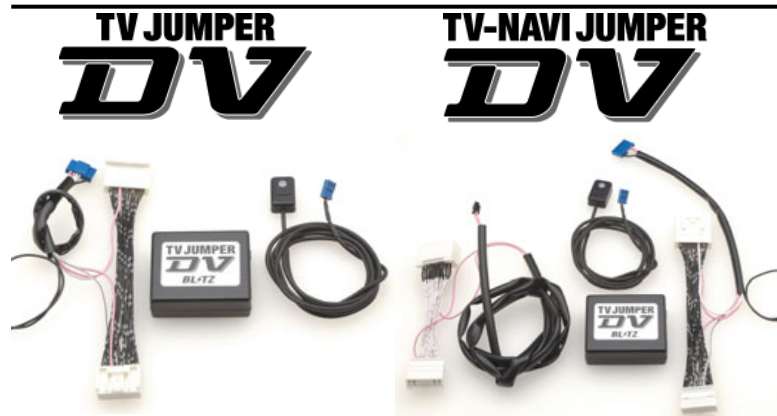

追加適合のご案内

MITSUBISHI PAJERO (HDD ナビゲーション (MMCS))

追加適合車種情報						
メーカー (Maker)	車種/システム (Vehicle/System)	年式 (Model Year)	型式 (Model)	備考 (Remarks)	TV ハーネス 取付位置	NAVI ハーネス 取付位置
MITSUBISHI	PAJERO 7 インチワイドディスプレイ HDD ナビゲーション (MMCS) (ロックフォード プレミアムサウンドシステム車含む)	08/10-	V83W,V93W,V87W V97W,V98W	-	モニター裏	-

商品情報							
同乗者が...	走行中にTVを見たい			走行中にTVを見たい+目的地設定をしたい			
商品名 (Product Name)	本体 TV/J DV	TVハーネス TBM-09	延長ハーネス 不要	本体 TV/J DV	TVハーネス TBM-09	NAVIハーネス 不要	延長ハーネス 不要
税込価格 (MSRP w/tax)	¥5,250	¥15,540	-	¥5,250	¥15,540	-	-
本体価格 (MSRP)	¥5,000	¥14,800	-	¥5,000	¥14,800	-	-
コードNo. (Code No.)	17551	17644	-	17551	17644	-	-
JANコード (JAN Code)	4959094175513	4959094176442	-	4959094175513	4959094176442	-	-
SET税込価格 (SET MSRP w/tax)	¥20,790			¥20,790			

※TV/J DV + TBM-09の組み合わせで、走行中にTV視聴及びナビゲーションの目的地設定が可能になります。

※ルートガイダンス使用時は、TV/J DVをノーマルモードでご利用ください。

同乗者が...	TV/J DV	ノーマル
走行中にTVが見られる。※1	○	×
走行中にDVD/VIDEOが見られる。※2	○	×
走行中に目的地設定ができる。	○	×

※1.テレビチューナー及びテレビアンテナが装備されている場合に限りです。
 ※2.DVD/VIDEOが装備されている場合に限りです。