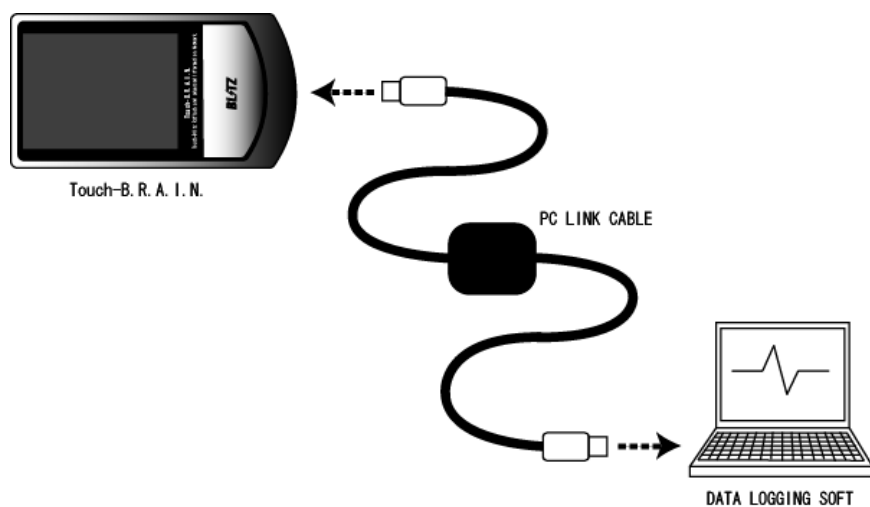

# PC LINK CABLE

(PC LINK CABLE)

本製品は、Touch-BRAIN(以下BRAIN)のUSBポートとパーソナルコンピューター(以下PC)のUSBポートを接続して通信させる専用ケーブルです。本製品をご使用する際は、DATA LOGGING SOFT(別売)が必要になります。

- BRAINのデジタル8連メーターで表示している項目をリアルタイムでPCに表示可能。  
サンプリング間隔20msでPCに表示します。
- およそ4時間の連続リアルタイムロギングが可能。
- BRAINに保存しているロギングデータをPCに直接移動可能。
- PC LINK CABLEの全長は1400mm。