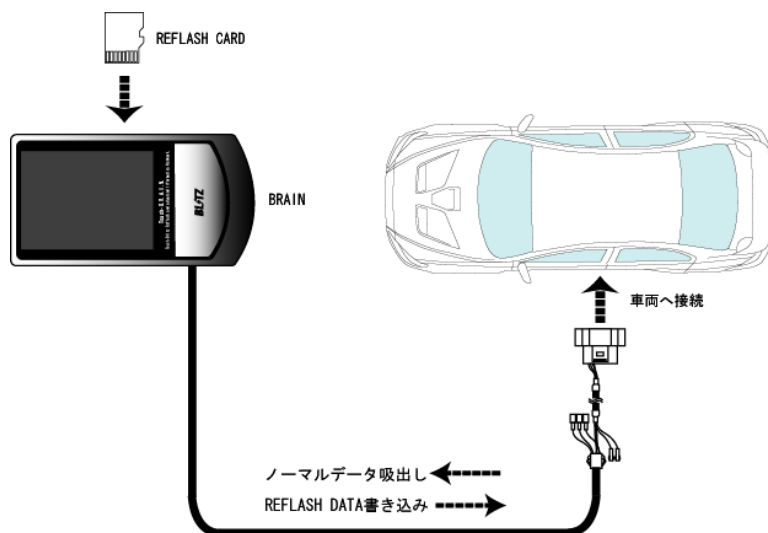

# Reflash Card

本製品は、Touch-B.R.A.I.N. Reflash Shop 専売品になります。

本製品は、車種別専用品になります。

本製品は、Touch-B.R.A.I.N.に挿入して Touch-B.R.A.I.N.経由で ECU のスピード制御データを書き換えるためのデータカードになります。

(作業所要時間は約 5 分程度となります)

本製品は、エンジン ECU のノーマルデータ格納機能搭載し、同じ車両/エンジン ECU であればノーマルデータにも復帰可能です。