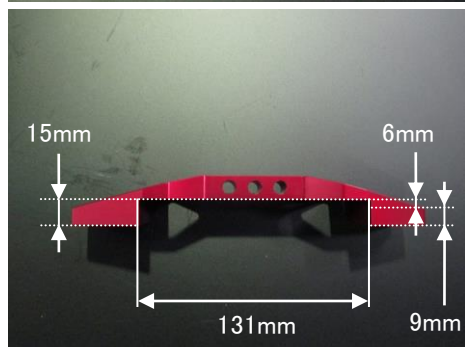

# BLITZ BATTERY STAY

- 86/BRZ専用のブリッツオリジナルバッテリーステー
- エンジンルームのドレスアップに！
- ノーマルバッテリー(34B19R)はもちろん、BLITZリチウムイオンバッテリースペックLi-Feと共に使用するとより効果的！
- 当製品は86/BRZ用ですが、寸法・スペースが合えばその他の車種でも装着可能