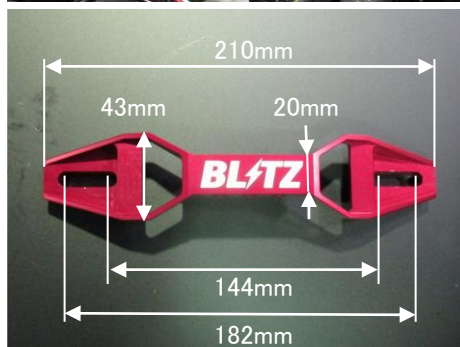

# BLITZ BATTERY STAY

- 86/BRZ専用のブリッツオリジナルバッテリーステー
- エンジンルームのドレスアップに！
- ノーマルバッテリー(34B19R)はもちろん、BLITZリチウムイオンバッテリースペックLi-Feと共に使用するとより効果的！
- 当製品は86/BRZ用ですが、寸法・スペースが合えばその他の車種でも装着可能