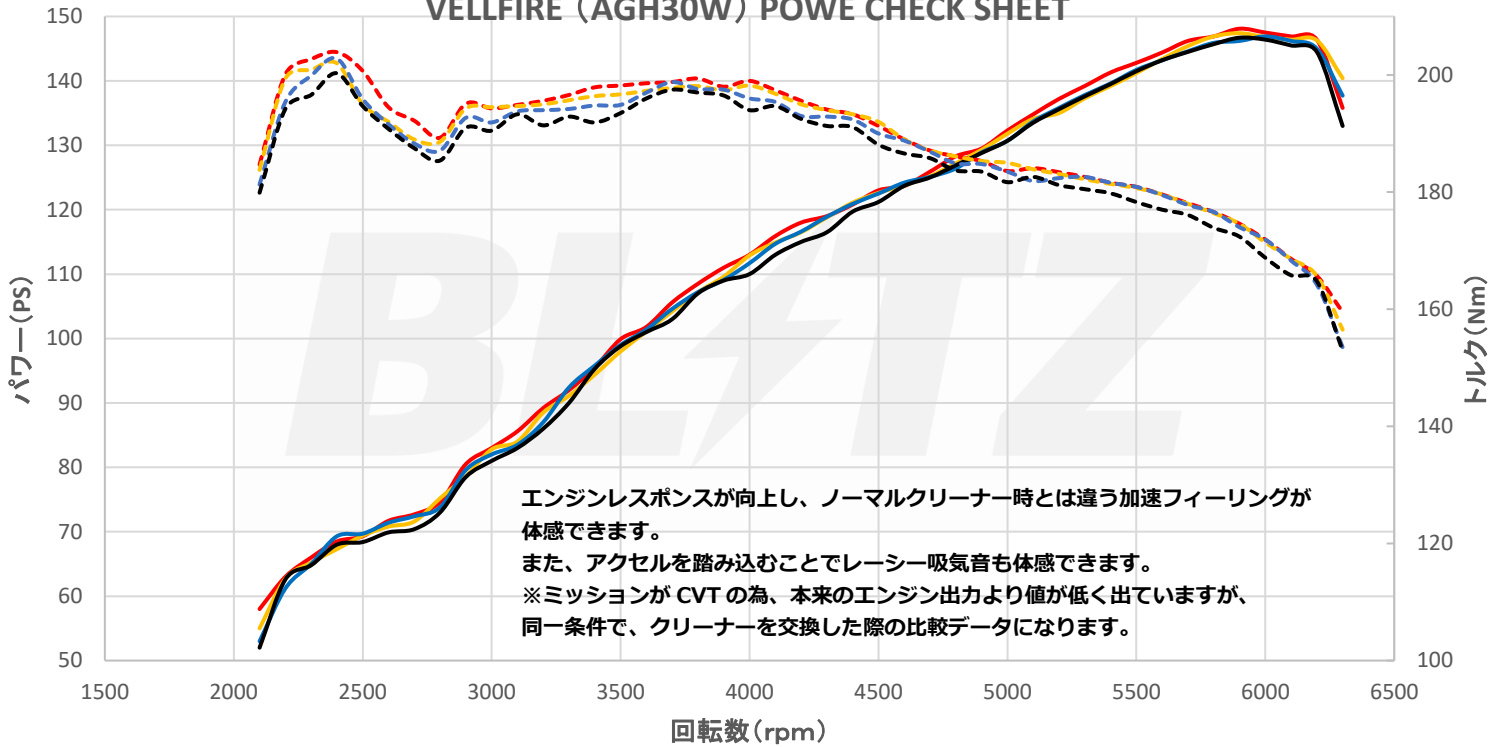

詳しくは、BLITZ POWER SITE をご覧ください。

<http://www.blitz.co.jp/>

BLITZ INFORMATION

VELLFIRE (AGH30W) POWE CHECK SHEET

— APパワー【Max:148.1PS】 — SUSパワー【Max:147.4PS】 — LMパワー【Max:146.9PS】 — 純正パワー【Max:146.7PS】
- - - APトルク【Max:203.9Nm】 - - - SUSTルク【Max:202.8Nm】 - - - LMトルク【Max:202Nm】 - - - 純正トルク【Max:200.3Nm】