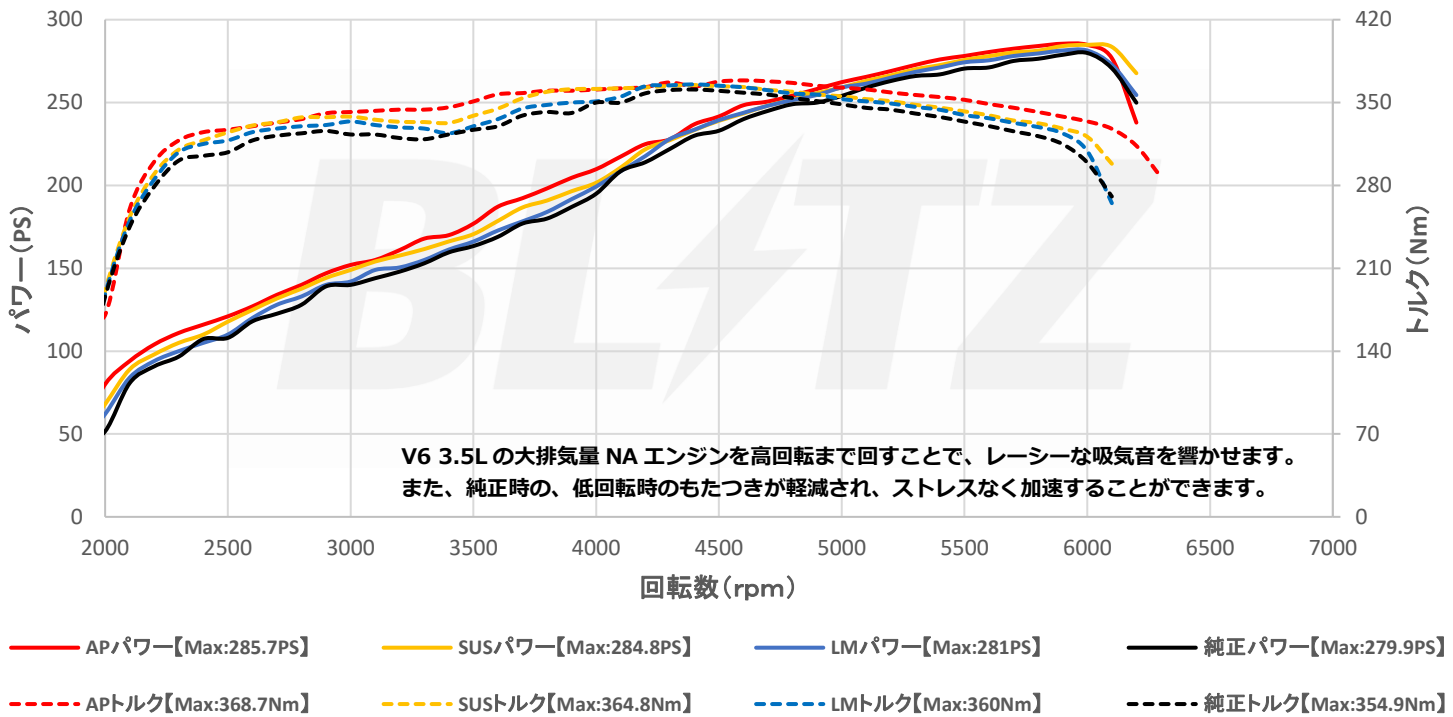

BLITZ INFORMATION

VELLIRE (GGH30W) POWE CHECK SHEET

【お問い合わせ】 BLITZ Support Center Phone:0422-60-2277/Fax:0422-60-0066

詳しくは、BLITZ POWER SITE をご覧ください。

<http://www.blitz.co.jp/>