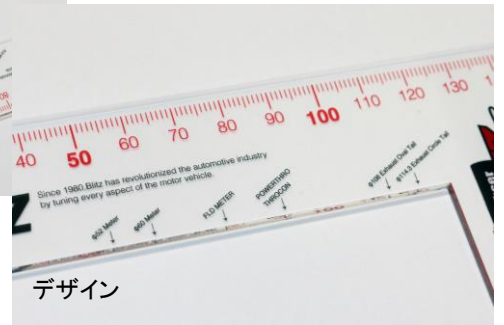

■ BLITZ 2WAY ACRYLIC RULER (LIMITED MODEL)

【お問い合わせ先】 BLITZ Support Center Phone:0422-60-2277 Fax:0422-60-0066

詳しくは、BLITZ POWER SITE をご覧ください。

<http://www.blitz.co.jp/>

BLITZ INFORMATION

最低地上高測定機能

仕様: W 150mm × H 90mm × D 3mm

素材: アクリル製

デザイン

- 形状から新規設計された、BLITZ オリジナル 2 ウェイアクリル定規。150mm のスタンダードな定規機能の他、9cm の最低地上高を簡単に測定できる 2 通りの機能を持っています。
- 目盛りの反対側には BLITZ 商品のサイズがわかるマーキングを施した、遊び心のあるデザインを採用。
※最低地上高は車種により異なります。本商品は 9cm の最低地上高車両を対象にした商品です。