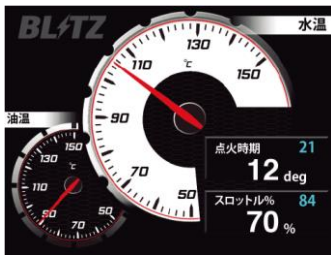

追加適合のご案内

Touch-B.R.A.I.N.

Touch-Blitz Refresh and Advanced Information Network
Exclusive for the 86/BRZ

【 特徴 】

- 86/BRZ専用通信で表示可能となった専用表示項目19項目とこれまでの表示項目25項目、合わせて44項目の車両情報を表示することができます。
- ニードルメーター表示には86/BRZの純正コンビネーションメーターに合わせたデザインと、「Premium」の3種類のデザインを採用。
- タイムトライアル機能を搭載、LAP計測と0-100km/h加速、0-400m計測などのTIME計測が可能。また、Gセンサーモニターならびにパワー、トルクを表示することで、車両の状態やパワー・トルクの計測も同時に行えます。
- サーキット走行やドリフトなどで必須機能である、純正のVSCやトラクションコントロールを完全カットする機能を標準搭載。
- Ecoドライブの支援が可能な各種燃費測定やグラフ表示機能を搭載。
- 故障診断機能搭載し、エラーコードの読み取り、消去が可能です。
※ 全てのエラーコードには対応しません。読み取り、消去が行えないエラーコードもあります。
- オプションのSENSOR JUNCTION BOXを接続することで、OBDでは取得できない各種圧力(2系統)および温度(1系統)、その他ブースト/バキューム(1系統)、車速信号(1系統)の情報を表示可能。
- 本プログラム対応の最新DATA LOGGING SOFT(近日公開予定)により、本体やメモリに保存したデータをPCにて解析が可能。
- 既にTouch-B.R.A.I.N.(コードNo. 15158)をお持ちの方は、86/BRZ専用モデルにバージョンアップを行うアップデートサービスを発売と同時にスタート。

【 表示項目一覧 】

エンジン回転数	エンジン冷却水温度	トータル/J 噴射時間(ms)	距離	目標空燃比	ギアポジション
車速	エンジン油温	トータル/J 噴射時間(us)	瞬間燃費	実空燃比(A/Fセンサー)	左右G
点火時期	ATF油温	ホート/J 噴射時間	平均燃費	実空燃比(O2センサー)	前後G
スロットル開度	吸気温度	直噴I/J 噴射時間	積算燃費	O2センサー電圧	ヨーレート値
インマニ圧	外気温度	直噴I/J 噴射時期	区間燃費	ブレーキ圧カセンサー電圧	86/BRZ専用項目
ブースト圧	触媒温度	総燃料噴射量	燃料消費量	ブレーキ液圧	
吸入空気量(g/s)	パワー	燃料圧力	燃料代金	フック補正学習値	基本表示項目
吸入空気量(%)	トルク	バッテリー電圧	燃料残量	フック制御値	

※ I/J 関係の項目は全て1気筒あたりの数値となります。

【お問い合わせ】 BLITZ Support Center Phone:0422-60-2277 Fax:0422-60-0066

詳しくは、BLITZ POWER SITE をご覧ください。

<http://www.blitz.co.jp/>

BLITZ INFORMATION

【画面説明】

Needle for 86

Needle for BRZ

Needle for Premium

VSC / TRC

Log

TIME 計測

LAP 計測

Digital

※ マルチアングルディスプレイ採用のため、縦向き表示も可能です。

【アップデートサービス】