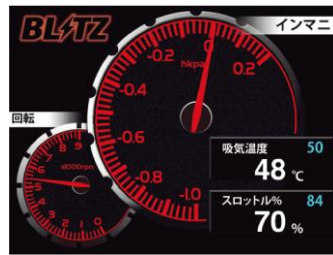

追加適合のご案内

Touch-B.R.A.I.N.

Touch-Blitz Refresh and Advanced Information Network
Exclusive for the 86/BRZ

【 特徴 】

- 86/BRZ専用通信で表示可能となった専用表示項目19項目とこれまでの表示項目25項目、合わせて44項目の車両情報を表示することができます。
- ニードルメーター表示には86/BRZの純正コンビネーションメーターに合わせたデザインと、「Premium」の3種類のデザインを採用。
- タイムトライアル機能を搭載、LAP計測と0-100km/h加速、0-400m計測などのTIME計測が可能。また、Gセンサーモニターならびにパワー、トルクを表示することで、車両の状態やパワー・トルクの計測も同時に行えます。
- サーキット走行やドリフトなどで必須機能である、純正のVSCやトラクションコントロールを完全カットする機能を標準搭載。
- Ecoドライブの支援が可能な各種燃費測定やグラフ表示機能を搭載。
- 故障診断機能搭載し、エラーコードの読み取り、消去が可能です。
※ 全てのエラーコードには対応しません。読み取り、消去が行えないエラーコードもあります。
- オプションのSENSOR JUNCTION BOXを接続することで、OBDでは取得できない各種圧力(2系統)および温度(1系統)、その他ブースト/バキューム(1系統)、車速信号(1系統)の情報を表示可能。
- 本プログラム対応の最新DATA LOGGING SOFT(近日公開予定)により、本体やメモリに保存したデータをPCにて解析が可能。
- 既にTouch-B.R.A.I.N.(コードNo. 15158)をお持ちの方は、86/BRZ専用モデルにバージョンアップを行うアップデートサービスを発売と同時にスタート。

【 表示項目一覧 】

エンジン回転数	エンジン冷却水温度	トータル/J 噴射時間(ms)	距離	目標空燃比	ギアポジション
車速	エンジン油温	トータル/J 噴射時間(us)	瞬間燃費	実空燃比(A/Fセンサー)	左右G
点火時期	ATF油温	ホート/J 噴射時間	平均燃費	実空燃比(O2センサー)	前後G
スロットル開度	吸気温度	直噴I/J 噴射時間	積算燃費	O2センサー電圧	ヨーレート値
インマニ圧	外気温度	直噴I/J 噴射時期	区間燃費	ブレーキ圧カセンサー電圧	86/BRZ専用項目
ブースト圧	触媒温度	総燃料噴射量	燃料消費量	ブレーキ液圧	
吸入空気量(g/s)	パワー	燃料圧力	燃料代金	フック補正学習値	基本表示項目
吸入空気量(%)	トルク	バッテリー電圧	燃料残量	フック制御値	

※ I/J 関係の項目は全て1気筒あたりの数値となります。

【お問い合わせ】 BLITZ Support Center Phone:0422-60-2277 Fax:0422-60-0066

詳しくは、BLITZ POWER SITE をご覧ください。

<http://www.blitz.co.jp/>

BLITZ INFORMATION

【画面説明】

Needle for 86

Needle for BRZ

Needle for Premium

VSC / TRC

Log

TIME 計測

LAP 計測

Digital

※ マルチアングルディスプレイ採用のため、縦向き表示も可能です。

【アップデートサービス】