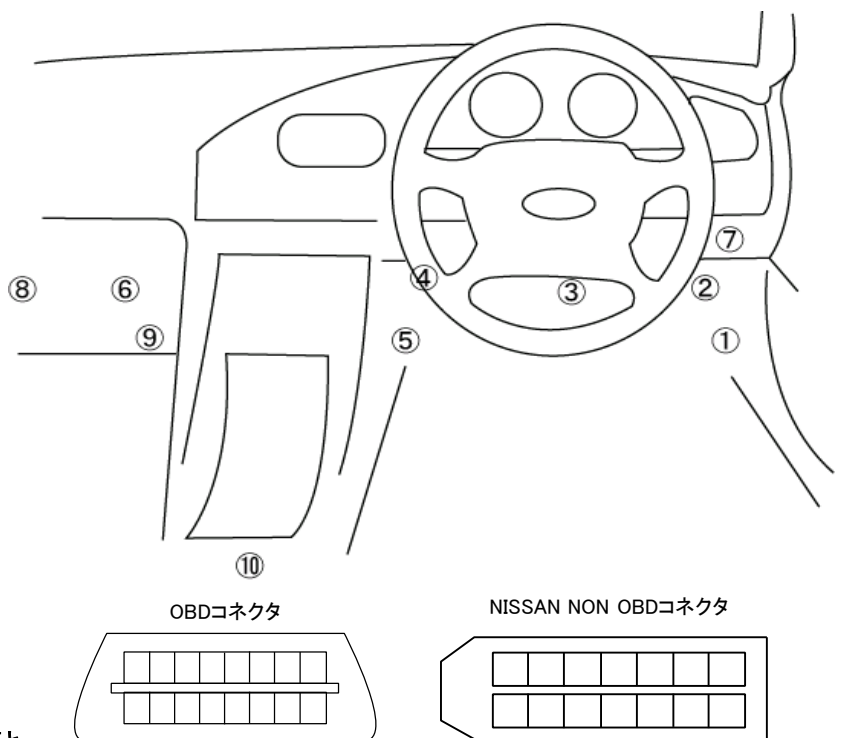

FLD METER

FLASH LED DRIVE

■ 注意事項

- 平成15年(2003年)以前の車両では車両配線の経年劣化などにより車両信号が弱く、OBD Monitorの通信が確立できず正常に動作しない場合がありますのでご注意ください。
  予め貸し出しサービスなどで動作確認を行ってからご購入いただくようお願いいたします。
- ディーラー入庫の際は、本製品をOBDコネクタから取り外して入庫してください。ディーラーによっては入庫を断られることがあります。
- 本製品を取り付けたことによりレーダーやカメラ、センサー等の認識範囲がノーマル状態と異なり誤作動を起こす可能性も考えられます。
  車両の安全装置・衝突回避支援装置・運転支援装置装着車の作動について弊社はその責任を負うことができませんので、ご了承ください。
- 本製品はノーマルECU車両を前提として製作されております。
  社外ECUやサブコン、ECU書き換えによるチューニングが施された車両の場合、製品が正常に動作しない場合があります。
- 本適合表について、車両年式の違いや、グレードの違い等によって、適合内容が異なる場合があります。
  お客様のお取付けになる車両の適合内容を保証するものではありませんので、予めご了承願います。

■ 適合機種

1. 1 : FLD METER
   × : 適合不可

■ 車両コネクタ位置

■ 表示項目

1. : 表示可
   × : 表示不可
   △ : 不正値表示
   空欄 : 表示未確認

■ 通信種別

1. T : TOYOTA
   TC : TOYOTA CAN
   N : NISSAN
   NN : NISSAN NON OBD(別途専用ハーネス必要)
   H1 : HONDA 1
   H2 : HONDA 2
   HC : HONDA CAN
   MT : MITSUBISHI
   SB : SUBARU
   D : DAIHATSU
   SZ : SUZUKI
   SZC : SUZUKI CAN
   ISO : ISO CAN

■ 適合表内の注釈について

1. ※1 OBDコネクタの一部が内装パネルまたはパネルの蓋と干渉するため、車両側のコネクタをパネルから外して接続する必要があります。
   ※2 正圧値は正常に表示できますが、負圧値を正常に表示できません。
   ※3 取付けには別途専用ハーネスが必要となります。(NISSAN NON OBD ハーネス : 15171)
   ※4 スロットル値はリバース設定をする必要があります。

- ① : アクセルペダル脇 ※
  ② : 運転席足元右側 ※
  ③ : 運転席足元中央 ※
  ④ : 運転席足元左側 ※
  ⑤ : センターコンソール右脇
  ⑥ : 助手席足元右側
  ⑦ : ステアリング右脇パネル裏側 ※
  ⑧ : 助手席足元左側
  ⑨ : センターコンソール左脇
  ⑩ : センターコンソール下 ※

※ OBDコネクタが内装パネルの裏側、または蓋付の場合があります。

■ 表項目内容

No.	項目表記	単位		表示内容
		SI	USA	
1	回転	rpm	rpm	エンジン回転数
2	車速	km/h	MPH	車両速度
3	スロットル(%)	%	%	スロットルセンサー電圧%換算値
4	水温	°C	°F	冷却水温度
5	ATF油温	°C	°F	ATFオイル温度
6	インマニ/ブースト圧	×100kPa	PSI	インマニ・ブースト圧 ※注1

(注1) インマニ圧/ブースト圧の表示範囲は以下ようになります。

A : TOYOTA1~3 / MITSUBISHI CAN / HONDA1~2 / SUZUKI / DAIHATSU / ISO CAN → -1.01~1.54hkPa (絶対圧)

B : SUBARU → -1.28~1.27hkPa

C : MITSUBISHI → -1.05~0.05hkPa

※ Aのように絶対圧を測定している車両の場合、高地(気圧の低い場所)でエンジン停止時、-0.06hkPaと表示が0ならない場合があります。

※ 1byte(256通り)データ中、Bは256通りの半分を0hkPa、Aは0を-1.01hkPa(真空)とECU側で定義されているため、上記ようになります。

※ NA車輛のブーストは正圧域の表示を保証するものではありません。

車輛ECUの定義に沿った表示となるため正圧域は表示できない可能性があります。