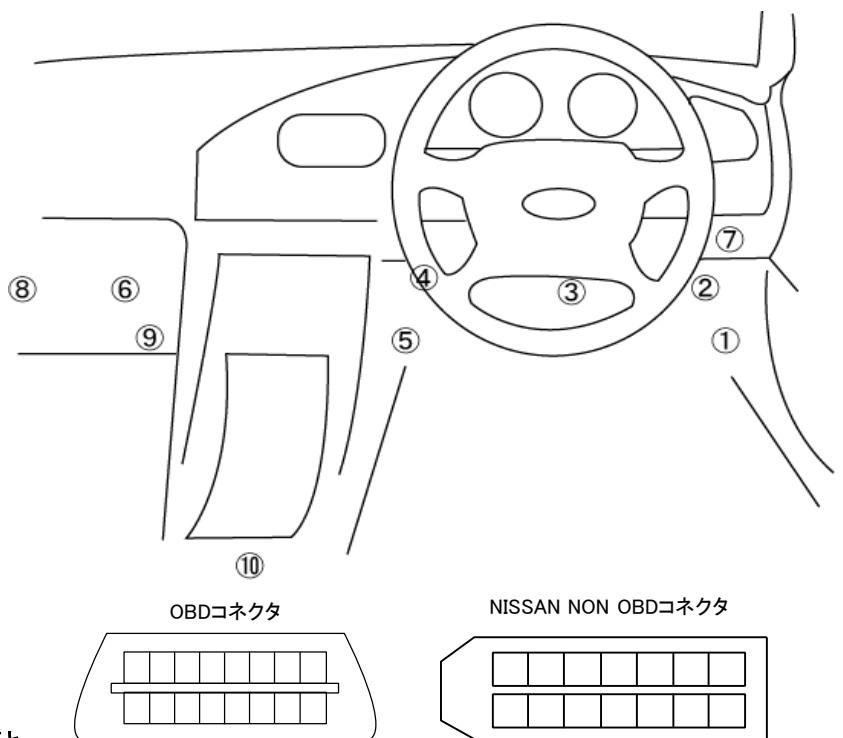

FLD METER

FLASH LED DRIVE

■ 注意事項

- 平成15年(2003年)以前の車両では車両配線の経年劣化などにより車両信号が弱く、OBD Monitorの通信が確立できず正常に動作しない場合がありますのでご注意ください。
  予め貸し出しサービスなどで動作確認を行ってからご購入いただくようお願いいたします。
- ディーラー入庫の際は、本製品をOBDコネクタから取り外して入庫してください。ディーラーによっては入庫を断られることがあります。
- 本製品を取り付けたことによりレーダーやカメラ、センサー等の認識範囲がノーマル状態と異なり誤作動を起こす可能性も考えられます。
  車両の安全装置・衝突回避支援装置・運転支援装置装着車の作動について弊社はその責任を負うことができませんので、ご了承ください。
- 本製品はノーマルECU車両を前提として製作されております。
  社外ECUやサブコン、ECU書き換えによるチューニングが施された車両の場合、製品が正常に動作しない場合があります。
- 本適合表について、車両年式の違いや、グレードの違い等によって、適合内容が異なる場合があります。
  お客様のお取付けになる車両の適合内容を保証するものではありませんので、予めご了承願います。

■ 適合機種

1. 1 : FLD METER
   × : 適合不可

■ 車両コネクタ位置

■ 表示項目

1. : 表示可
   × : 表示不可
   △ : 不正値表示
   空欄 : 表示未確認

■ 通信種別

1. T : TOYOTA
   TC : TOYOTA CAN
   N : NISSAN
   NN : NISSAN NON OBD(別途専用ハーネス必要)
   H1 : HONDA 1
   H2 : HONDA 2
   HC : HONDA CAN
   MT : MITSUBISHI
   SB : SUBARU
   D : DAIHATSU
   SZ : SUZUKI
   SZC : SUZUKI CAN
   ISO : ISO CAN

■ 適合表内の注釈について

1. ※1 OBDコネクタの一部が内装パネルまたはパネルの蓋と干渉するため、車両側のコネクタをパネルから外して接続する必要があります。
2. ※2 正圧値は正常に表示できますが、負圧値を正常に表示できません。
3. ※3 取付けには別途専用ハーネスが必要となります。(NISSAN NON OBD ハーネス : 15171)
4. ※4 スロットル値はリバース設定をする必要があります。

- ① : アクセルペダル脇 ※
  ② : 運転席足元右側 ※
  ③ : 運転席足元中央 ※
  ④ : 運転席足元左側 ※
  ⑤ : センターコンソール右脇
  ⑥ : 助手席足元右側
  ⑦ : ステアリング右脇パネル裏側 ※
  ⑧ : 助手席足元左側
  ⑨ : センターコンソール左脇
  ⑩ : センターコンソール下 ※

※ OBDコネクタが内装パネルの裏側、または蓋付の場合があります。

■ 表項目内容

No.	項目表記	単位		表示内容
		SI	USA	
1	回転	rpm	rpm	エンジン回転数
2	車速	km/h	MPH	車両速度
3	スロットル(%)	%	%	スロットルセンサー電圧%換算値
4	水温	°C	°F	冷却水温度
5	ATF油温	°C	°F	ATFオイル温度
6	インマニ/ブースト圧	×100kPa	PSI	インマニ・ブースト圧 ※注1

(注1) インマニ圧/ブースト圧の表示範囲は以下のようになります。

A : TOYOTA1~3 / MITSUBISHI CAN / HONDA1~2 / SUZUKI / DAIHATSU / ISO CAN → -1.01~1.54hkPa (絶対圧)

B : SUBARU → -1.28~1.27hkPa

C : MITSUBISHI → -1.05~0.05hkPa

※ Aのように絶対圧を測定している車両の場合、高地(気圧の低い場所)でエンジン停止時、-0.06hkPaと表示が0ならない場合があります。

※ 1byte(256通り)データ中、Bは256通りの半分を0hkPa、Aは0を-1.01hkPa(真空)とECU側で定義されているため、上記のようになります。

※ NA車輛のブーストは正圧域の表示を保証するものではありません。

車輛ECUの定義に沿った表示となるため正圧域は表示できない可能性があります。