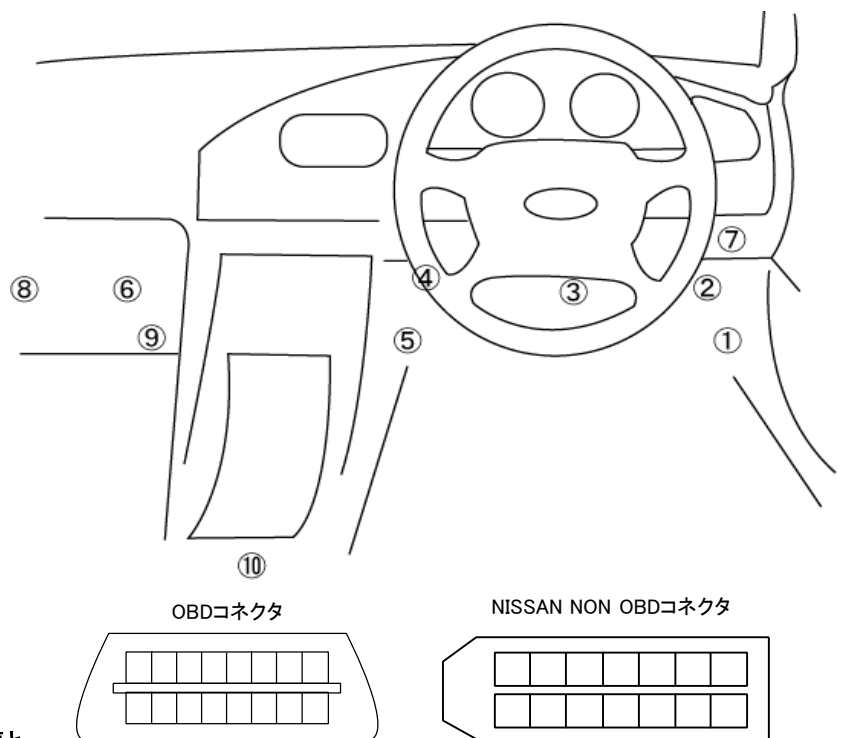

FLD METER

FLASH LED DRIVE

■ 注意事項

- 平成15年(2003年)以前の車両では車両配線の経年劣化などにより車両信号が弱く、OBD Monitorの通信が確立できず正常に動作しない場合がありますのでご注意ください。
  予め貸し出しサービスなどで動作確認を行ってからご購入いただくようお願いいたします。
- ディーラー入庫の際は、本製品をOBDコネクタから取り外して入庫してください。ディーラーによっては入庫を断られることがあります。
- 本製品を取り付けたことによりレーダーやカメラ、センサー等の認識範囲がノーマル状態と異なり誤作動を起こす可能性も考えられます。
  車両の安全装置・衝突回避支援装置・運転支援装置装着車の作動について弊社はその責任を負うことができませんので、ご了承ください。
- 本製品はノーマルECU車両を前提として製作されております。
  社外ECUやサブコン、ECU書き換えによるチューニングが施された車両の場合、製品が正常に動作しない場合があります。
- 本適合表について、車両年式の違いや、グレードの違い等によって、適合内容が異なる場合があります。
  お客様のお取付けになる車両の適合内容を保証するものではありませんので、予めご了承願います。

■ 適合機種

1. 1 : FLD METER
   × : 適合不可

■ 車両コネクタ位置

■ 表示項目

1. : 表示可
   × : 表示不可
   △ : 不正値表示
   空欄 : 表示未確認

■ 通信種別

1. T : TOYOTA
   TC : TOYOTA CAN
   N : NISSAN
   NN : NISSAN NON OBD(別途専用ハーネス必要)
   H1 : HONDA 1
   H2 : HONDA 2
   HC : HONDA CAN
   MT : MITSUBISHI
   SB : SUBARU
   D : DAIHATSU
   SZ : SUZUKI
   SZC : SUZUKI CAN
   ISO : ISO CAN

■ 適合表内の注釈について

1. ※1 OBDコネクタの一部が内装パネルまたはパネルの蓋と干渉するため、車両側のコネクタをパネルから外して接続する必要があります。
   ※2 正圧値は正常に表示できますが、負圧値を正常に表示できません。
   ※3 取付けには別途専用ハーネスが必要となります。(NISSAN NON OBD ハーネス : 15171)
   ※4 スロットル値はリバース設定をする必要があります。

- ① : アクセルペダル脇 ※
  ② : 運転席足元右側 ※
  ③ : 運転席足元中央 ※
  ④ : 運転席足元左側 ※
  ⑤ : センターコンソール右脇
  ⑥ : 助手席足元右側
  ⑦ : ステアリング右脇パネル裏側 ※
  ⑧ : 助手席足元左側
  ⑨ : センターコンソール左脇
  ⑩ : センターコンソール下 ※

※ OBDコネクタが内装パネルの裏側、または蓋付の場合があります。

■ 表項目内容

No.	項目表記	単位		表示内容
		SI	USA	
1	回転	rpm	rpm	エンジン回転数
2	車速	km/h	MPH	車両速度
3	スロットル(%)	%	%	スロットルセンサー電圧%換算値
4	水温	°C	°F	冷却水温度
5	ATF油温	°C	°F	ATFオイル温度
6	インマニ/ブースト圧	×100kPa	PSI	インマニ・ブースト圧 ※注1

(注1) インマニ圧/ブースト圧の表示範囲は以下のようになります。

A : TOYOTA1~3 / MITSUBISHI CAN / HONDA1~2 / SUZUKI / DAIHATSU / ISO CAN → -1.01~1.54hkPa (絶対圧)

B : SUBARU → -1.28~1.27hkPa

C : MITSUBISHI → -1.05~0.05hkPa

※ Aのように絶対圧を測定している車両の場合、高地(気圧の低い場所)でエンジン停止時、-0.06hkPaと表示が0ならない場合があります。

※ 1byte(256通り)データ中、Bは256通りの半分を0hkPa、Aは0を-1.01hkPa(真空)とECU側で定義されているため、上記のようになります。

※ NA車輛のブーストは正圧域の表示を保証するものではありません。

車輛ECUの定義に沿った表示となるため正圧域は表示できない可能性があります。