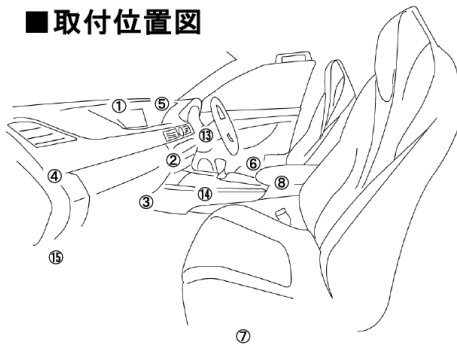

※1 本製品のテレビハーネスに車両側装着用のコネクタがついていません。純正コネクタにピンを差し込むタイプの商品となります。

※2 本製品がTVモード時は、i-DMのスコア評価やエンディング時にナビ画面へ表示されるアドバイス機能が正常に作動しなくなります。

※3 エンジン进行、ドアをロックした後も、しばらくはコンタクトスイッチのLEDが点灯し続けますが、異常ではありません。数分経過するとLEDは消灯します。

※4 本製品の取り付けには配線加工を伴う作業が必要となります。必ず専門店で行ってください。

※5 本製品の取り付け作業を行うと、ナビゲーションの電子取扱書が利用できなくなります。取り付け作業後にナビゲーションシステム取扱説明書を参照し、電子取扱書をインストールしてください。

※6 走行中、TVおよびDVDが一瞬見られなくなることがあります。

■ 取付位置図

- ①TV モニター(本体)裏側
- ②オーディオユニット裏側
- ③オーディオユニット下側奥
- ④グローブボックス奥
- ⑤メーターパネル奥
- ⑥運転席シート下側
- ⑦助手席シート下側
- ⑧センターコンソール下側
- ⑨トランクルーム中央上側
- ⑩トランクルーム中央下側
- ⑪トランクルーム右側
- ⑫トランクルーム左側
- ⑬運転席前側
- ⑭助手席後側
- ⑮グローブボックス下側
- ⑯後部座席左側
- ⑰AT 珍ゲージ下側
- ⑱リアアームレスト内