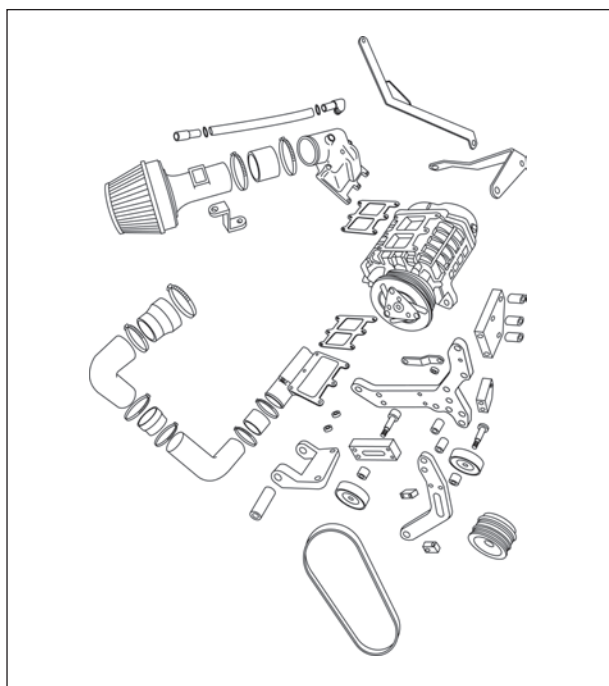

bB

Code No : 10178 / 10179 / 10180

IST, VITZ, SUCCEED, bB, FUNCARGO, PLATZ, PROBOX

Code No : 10147 / 10148 / 10149 / 10152 / 10153 / 10154

10153 / 10154は、構成パーツが異なります。

ALTEZZA

Code No : 10159 / 10160

OPTION PARTS : INTER COOLER KIT (10108 : ALTEZZA SXE10)

COMPRESSOR KIT PARTS FORMATION LIST

CELICA

Code No : 10181

ALEX, COROLLA FIELDER, COROLLA RUNX

Code No : 10132