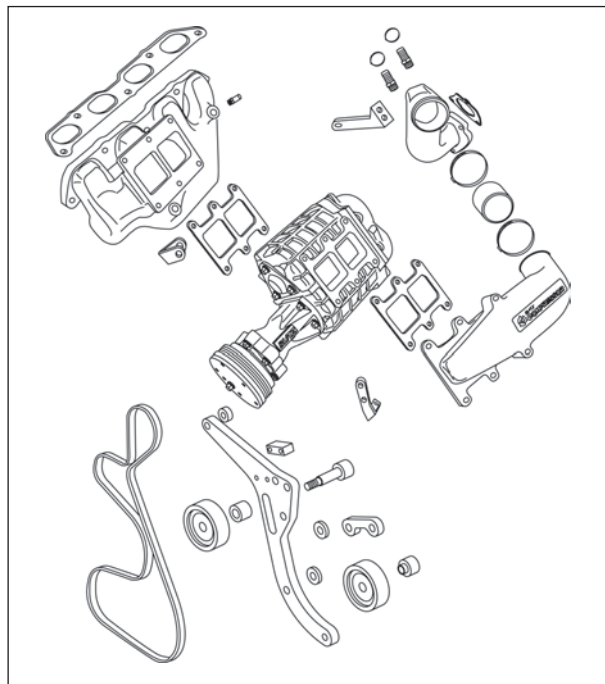

bB

Code No : 10178 / 10179 / 10180

IST, VITZ, SUCCEED, bB, FUNCARGO, PLATZ, PROBOX

Code No : 10147 / 10148 / 10149 / 10152 / 10153 / 10154

10153 / 10154は、構成パーツが異なります。

ALTEZZA

Code No : 10159 / 10160

OPTION PARTS : INTER COOLER KIT (10108 : ALTEZZA SXE10)

COMPRESSOR KIT PARTS FORMATION LIST

CELICA

Code No : 10181

ALEX, COROLLA FIELDER, COROLLA RUNX

Code No : 10132