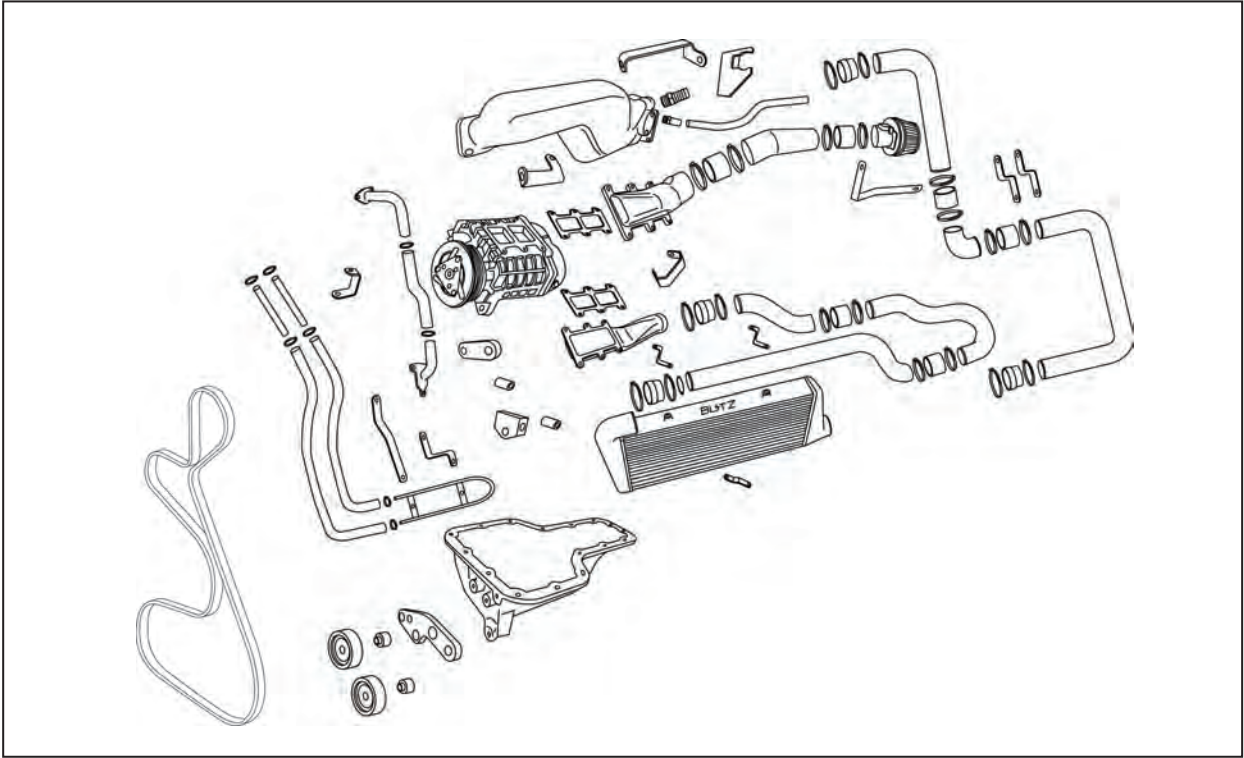

bB

Code No : 10178 / 10179 / 10180

IST, VITZ, SUCCEED, bB, FUNCARGO, PLATZ, PROBOX

Code No : 10147 / 10148 / 10149 / 10152 / 10153 / 10154

10153 / 10154は、構成パーツが異なります。

ALTEZZA

Code No : 10159 / 10160

OPTION PARTS : INTER COOLER KIT (10108 : ALTEZZA SXE10)

COMPRESSOR KIT PARTS FORMATION LIST

CELICA

Code No : 10181

ALEX, COROLLA FIELDER, COROLLA RUNX

Code No : 10132