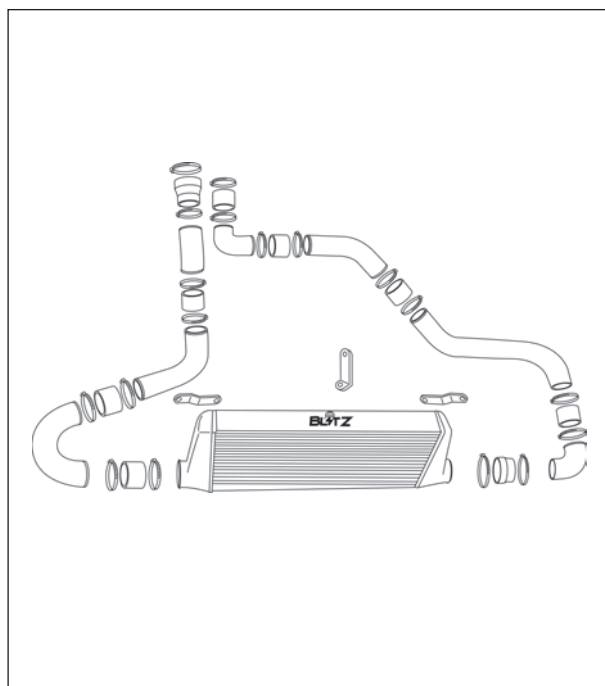

bB

Code No : 10178 / 10179 / 10180

IST, VITZ, SUCCEED, bB, FUNCARGO, PLATZ, PROBOX

Code No : 10147 / 10148 / 10149 / 10152 / 10153 / 10154

10153 / 10154は、構成パーツが異なります。

ALTEZZA

Code No : 10159 / 10160

OPTION PARTS : INTER COOLER KIT (10108 : ALTEZZA SXE10)

COMPRESSOR KIT PARTS FORMATION LIST

CELICA

Code No : 10181

ALEX, COROLLA FIELDER, COROLLA RUNX

Code No : 10132