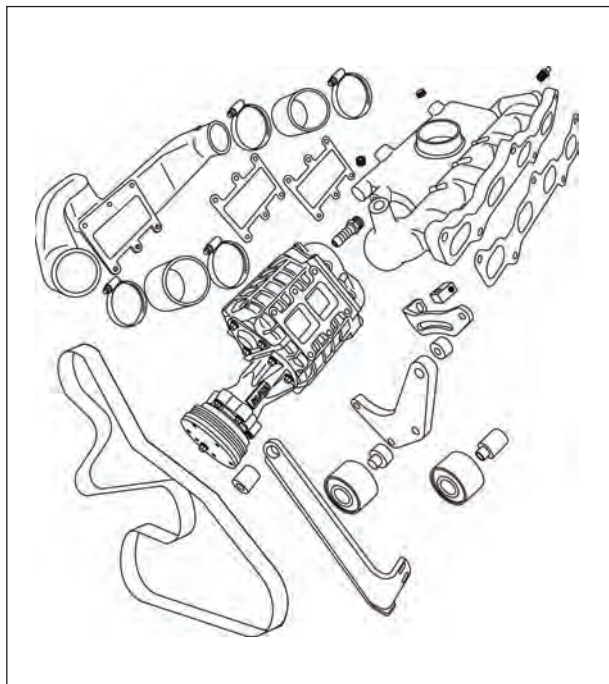

bB

Code No : 10178 / 10179 / 10180

IST, VITZ, SUCCEED, bB, FUNCARGO, PLATZ, PROBOX

Code No : 10147 / 10148 / 10149 / 10152 / 10153 / 10154

10153 / 10154は、構成パーツが異なります。

ALTEZZA

Code No : 10159 / 10160

OPTION PARTS : INTER COOLER KIT (10108 : ALTEZZA SXE10)

COMPRESSOR KIT PARTS FORMATION LIST

CELICA

Code No : 10181

ALEX, COROLLA FIELDER, COROLLA RUNX

Code No : 10132