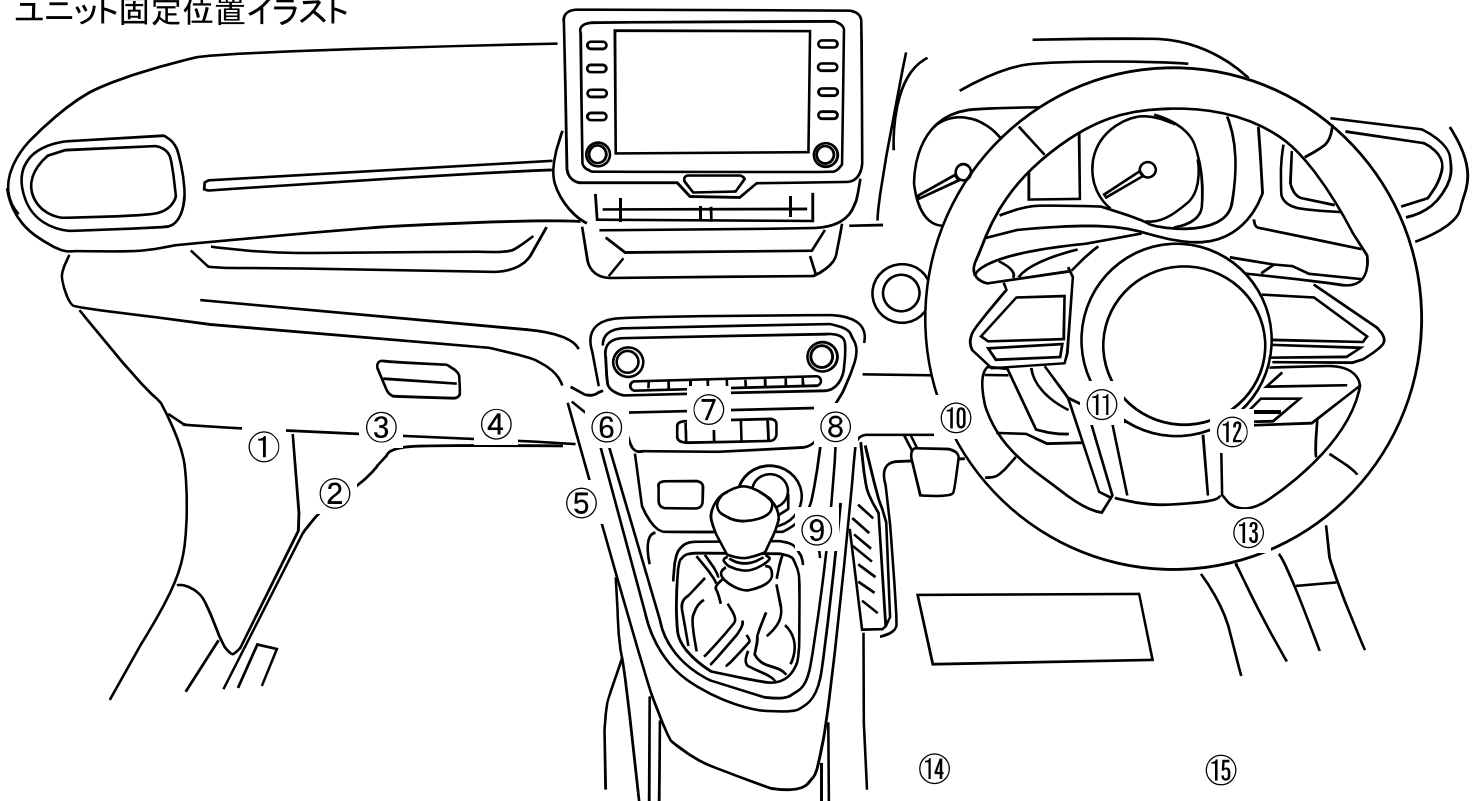

ユニット固定位置イラスト