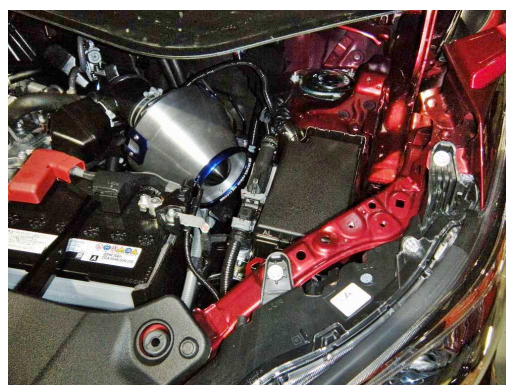

追加適合のご案内

適合車種情報

メーカー (Maker)	車種 (Vehicle)	年式 (Model Year)	型式 (Model)	エンジン型式 (E/G Model)	備考 (Remarks)
TOYOTA	ALPHARD	18/01-	AGH30W	2AR-FE	-
	VELLFIRE		AGH35W		

商品情報

商品名 (Product Name)	コアタイプ (Core Type)	コード No. (Code No.)	JAN コード (JAN Code)
CARBON POWER AIR CLEANER ※	A1C	35226	4959094352266
ADVANCE POWER AIR CLEANER	A1	42226	4959094422266
SUS POWER AIR CLEANER	C1	26226	4959094262268
SUS POWER CORE TYPE LM	E1	56226	4959094562269
SUS POWER CORE TYPE LM RED	E2	59226	4959094592266

VELLFIRE (AGH30W)

42226: ADVANCE POWER AIR CLEANER

CARBON POWER AIR CLEANER

※CARBON POWERは 2/26 発売になります

- 1:ステンレスメッシュフィルター
- 2:カーボンシールドが吸入空気温度上昇を抑制
- 3:シールドをカーボン製にすることでシールド自体の発熱も抑制。
- 4:カーボンシールドとレッドアルマイトパーツがエンジンルームのドレスアップに貢献

ADVANCE POWER AIR CLEANER

- 1:ステンレスメッシュフィルター
- 2:ファンネル付き可変クーリングシールドを採用。熱による影響を最小限に防ぎ、安定した吸気温度を実現。
- 3:シャープなエンジン音と吸気サウンド。
- 4:アルミ製シールドが、エンジンルームでの存在感をアピール。

SUS POWER AIR CLEANER CORE-TYPE

- 1:オールステンレスボディ。
- 2:吸入面積を最大にできる、円錐型ボディ。高い集塵効果と吸入効率。
- 3:シャープなエンジン音と吸気サウンド。
- 4:洗浄すれば、何度でも使用可能。その性能は半永久的。