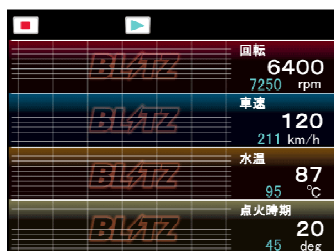

追加適合のご案内

Touch-B.R.A.I.N.

Touch-Blitz Reflash and Advanced Information Network
Exclusive for the 86/BRZ

【 特徴 】

- 86/BRZ専用通信で表示可能となった専用表示項目19項目と今までの表示項目25項目、合わせて44項目の車両情報を表示することができます。
- ニードルメーター表示には86/BRZの純正コンビネーションメーターに合わせたデザインと、「Premium」の3種類のデザインを採用。
- タイムトライアル機能を搭載、LAP計測と0-100km/h加速、0-400m計測などのTIME計測が可能。また、Gセンサーモニターならびにパワー、トルクを表示することで、車両の状態やパワー・トルクの計測も同時に行えます。
- サーキット走行やドリフトなどで必須機能である、純正のVSCやトラクションコントロールを完全カットする機能を標準搭載。
- Ecoドライブの支援が可能な各種燃費測定やグラフ表示機能を搭載。
- 故障診断機能搭載し、エラーコードの読み取り、消去が可能です。
※ 全てのエラーコードには対応しません。読み取り、消去が行えないエラーコードもあります。
- オプションのSENSOR JUNCTION BOXを接続することで、OBDでは取得できない各種圧力(2系統)および温度(1系統)、その他ブースト/バキューム(1系統)、車速信号(1系統)の情報を表示可能。
- 本プログラム対応の最新DATA LOGGING SOFT(近日公開予定)により、本体やメモリに保存したデータをPCにて解析が可能。
- 既にTouch-B.R.A.I.N.(コードNo. 15158)をお持ちの方は、86/BRZ専用モデルにバージョンアップを行うアップデートサービスを発売と同時にスタート。

【 表示項目一覧 】

エンジン回転数	エンジン冷却水温度	トータル/J噴射時間(ms)	距離	目標空燃比	ギアポジション
車速	エンジン油温	トータル/J噴射時間(us)	瞬間燃費	実空燃比(A/Fセンサー)	左右G
点火時期	ATF油温	ホートI/J噴射時間	平均燃費	実空燃比(O2センサー)	前後G
スロットル開度	吸気温度	直噴I/J噴射時間	積算燃費	O2センサー電圧	ヨーレート値
インマニ圧	外気温度	直噴I/J噴射時期	区間燃費	ブレーキ圧カセンサー電圧	
ブースト圧	触媒温度	総燃料噴射量	燃料消費量	ブレーキ液圧	86/BRZ専用項目
吸入空気量(g/s)	パワー	燃料圧力	燃料代金	フック補正学習値	
吸入空気量(%)	トルク	バッテリー電圧	燃料残量	フック制御値	基本表示項目

※ I/J 関係の項目は全て1気筒あたりの数値となります。

【お問い合わせ】 BLITZ Support Center Phone:0422-60-2277 Fax:0422-60-0066

詳しくは、BLITZ POWER SITE をご覧ください。

<http://www.blitz.co.jp/>

BLITZ INFORMATION

【 画面説明 】

Needle for 86

Needle for BRZ

Needle for Premium

VSC / TRC

Log

TIME 計測

LAP 計測

Digital

※ マルチアングルディスプレイ採用のため、縦向き表示も可能です。

【 アップデートサービス 】