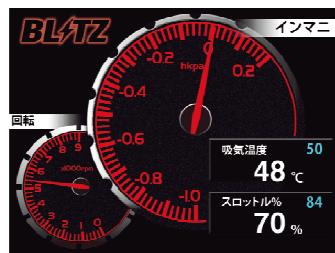

追加適合のご案内

Touch-B.R.A.I.N.

Touch-Blitz Reflash and Advanced Information Network
Exclusive for the 86/BRZ

【 特徴 】

- 86/BRZ専用通信で表示可能となった専用表示項目19項目と今までの表示項目25項目、合わせて44項目の車両情報を表示することができます。
- ニードルメーター表示には86/BRZの純正コンビネーションメーターに合わせたデザインと、「Premium」の3種類のデザインを採用。
- タイムトライアル機能を搭載、LAP計測と0-100km/h加速、0-400m計測などのTIME計測が可能。また、Gセンサーモニターならびにパワー、トルクを表示することで、車両の状態やパワー・トルクの計測も同時に行えます。
- サーキット走行やドリフトなどで必須機能である、純正のVSCやトラクションコントロールを完全カットする機能を標準搭載。
- Ecoドライブの支援が可能な各種燃費測定やグラフ表示機能を搭載。
- 故障診断機能搭載し、エラーコードの読み取り、消去が可能です。
※ 全てのエラーコードには対応しません。読み取り、消去が行えないエラーコードもあります。
- オプションのSENSOR JUNCTION BOXを接続することで、OBDでは取得できない各種圧力(2系統)および温度(1系統)、その他ブースト/バキューム(1系統)、車速信号(1系統)の情報を表示可能。
- 本プログラム対応の最新DATA LOGGING SOFT(近日公開予定)により、本体やメモリに保存したデータをPCにて解析が可能。
- 既にTouch-B.R.A.I.N.(コードNo. 15158)をお持ちの方は、86/BRZ専用モデルにバージョンアップを行うアップデートサービスを発売と同時にスタート。

【 表示項目一覧 】

エンジン回転数	エンジン冷却水温度	トータル/J噴射時間(ms)	距離	目標空燃比	ギアポジション
車速	エンジン油温	トータル/J噴射時間(us)	瞬間燃費	実空燃比(A/Fセンサー)	左右G
点火時期	ATF油温	ホートI/J噴射時間	平均燃費	実空燃比(O2センサー)	前後G
スロットル開度	吸気温度	直噴I/J噴射時間	積算燃費	O2センサー電圧	ヨーレート値
インマニ圧	外気温度	直噴I/J噴射時期	区間燃費	ブレーキ圧カセンサー電圧	
ブースト圧	触媒温度	総燃料噴射量	燃料消費量	ブレーキ液圧	86/BRZ専用項目
吸入空気量(g/s)	パワー	燃料圧力	燃料代金	フック補正学習値	
吸入空気量(%)	トルク	バッテリー電圧	燃料残量	フック制御値	基本表示項目

※ I/J 関係の項目は全て1気筒あたりの数値となります。

【お問い合わせ】 BLITZ Support Center Phone:0422-60-2277 Fax:0422-60-0066

詳しくは、BLITZ POWER SITE をご覧ください。

<http://www.blitz.co.jp/>

BLITZ INFORMATION

【 画面説明 】

Needle for 86

Needle for BRZ

Needle for Premium

VSC / TRC

Log

TIME 計測

LAP 計測

Digital

※ マルチアングルディスプレイ採用のため、縦向き表示も可能です。

【 アップデートサービス 】