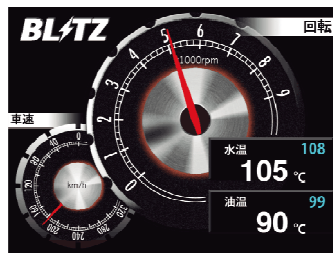

追加適合のご案内

Touch-B.R.A.I.N.

Touch-Blitz Reflash and Advanced Information Network
Exclusive for the 86/BRZ

【 特徴 】

- 86/BRZ専用通信で表示可能となった専用表示項目19項目と今までの表示項目25項目、合わせて44項目の車両情報を表示することができます。
- ニードルメーター表示には86/BRZの純正コンビネーションメーターに合わせたデザインと、「Premium」の3種類のデザインを採用。
- タイムトライアル機能を搭載、LAP計測と0-100km/h加速、0-400m計測などのTIME計測が可能。また、Gセンサーモニターならびにパワー、トルクを表示することで、車両の状態やパワー・トルクの計測も同時に行えます。
- サーキット走行やドリフトなどで必須機能である、純正のVSCやトラクションコントロールを完全カットする機能を標準搭載。
- Ecoドライブの支援が可能な各種燃費測定やグラフ表示機能を搭載。
- 故障診断機能搭載し、エラーコードの読み取り、消去が可能です。
※ 全てのエラーコードには対応しません。読み取り、消去が行えないエラーコードもあります。
- オプションのSENSOR JUNCTION BOXを接続することで、OBDでは取得できない各種圧力(2系統)および温度(1系統)、その他ブースト/バキューム(1系統)、車速信号(1系統)の情報を表示可能。
- 本プログラム対応の最新DATA LOGGING SOFT(近日公開予定)により、本体やメモリに保存したデータをPCにて解析が可能。
- 既にTouch-B.R.A.I.N.(コードNo. 15158)をお持ちの方は、86/BRZ専用モデルにバージョンアップを行うアップデートサービスを発売と同時にスタート。

【 表示項目一覧 】

エンジン回転数	エンジン冷却水温度	トータル/J噴射時間(ms)	距離	目標空燃比	ギアポジション
車速	エンジン油温	トータル/J噴射時間(us)	瞬間燃費	実空燃比(A/Fセンサー)	左右G
点火時期	ATF油温	ホートI/J噴射時間	平均燃費	実空燃比(O2センサー)	前後G
スロットル開度	吸気温度	直噴I/J噴射時間	積算燃費	O2センサー電圧	ヨーレート値
インマニ圧	外気温度	直噴I/J噴射時期	区間燃費	ブレーキ圧カセンサー電圧	
ブースト圧	触媒温度	総燃料噴射量	燃料消費量	ブレーキ液圧	86/BRZ専用項目
吸入空気量(g/s)	パワー	燃料圧力	燃料代金	フック補正学習値	
吸入空気量(%)	トルク	バッテリー電圧	燃料残量	フック制御値	基本表示項目

※ I/J 関係の項目は全て1気筒あたりの数値となります。

【お問い合わせ】 BLITZ Support Center Phone:0422-60-2277 Fax:0422-60-0066

詳しくは、BLITZ POWER SITE をご覧ください。

<http://www.blitz.co.jp/>

BLITZ INFORMATION

【 画面説明 】

Needle for 86

Needle for BRZ

Needle for Premium

VSC / TRC

Log

TIME 計測

LAP 計測

Digital

※ マルチアングルディスプレイ採用のため、縦向き表示も可能です。

【 アップデートサービス 】