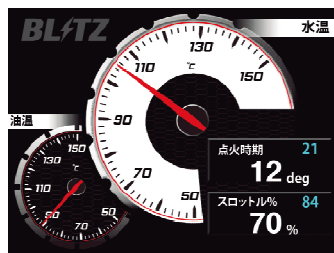

追加適合のご案内

Touch-B.R.A.I.N.

Touch-Blitz Reflash and Advanced Information Network
Exclusive for the 86/BRZ

【 特徴 】

- 86/BRZ専用通信で表示可能となった専用表示項目19項目と今までの表示項目25項目、合わせて44項目の車両情報を表示することができます。
- ニードルメーター表示には86/BRZの純正コンビネーションメーターに合わせたデザインと、「Premium」の3種類のデザインを採用。
- タイムトライアル機能を搭載、LAP計測と0-100km/h加速、0-400m計測などのTIME計測が可能。また、Gセンサーモニターならびにパワー、トルクを表示することで、車両の状態やパワー・トルクの計測も同時に行えます。
- サーキット走行やドリフトなどで必須機能である、純正のVSCやトラクションコントロールを完全カットする機能を標準搭載。
- Ecoドライブの支援が可能な各種燃費測定やグラフ表示機能を搭載。
- 故障診断機能搭載し、エラーコードの読み取り、消去が可能です。
※ 全てのエラーコードには対応しません。読み取り、消去が行えないエラーコードもあります。
- オプションのSENSOR JUNCTION BOXを接続することで、OBDでは取得できない各種圧力(2系統)および温度(1系統)、その他ブースト/バキューム(1系統)、車速信号(1系統)の情報を表示可能。
- 本プログラム対応の最新DATA LOGGING SOFT(近日公開予定)により、本体やメモリに保存したデータをPCにて解析が可能。
- 既にTouch-B.R.A.I.N.(コードNo. 15158)をお持ちの方は、86/BRZ専用モデルにバージョンアップを行うアップデートサービスを発売と同時にスタート。

【 表示項目一覧 】

エンジン回転数	エンジン冷却水温度	トータル/J噴射時間(ms)	距離	目標空燃比	ギアポジション
車速	エンジン油温	トータル/J噴射時間(us)	瞬間燃費	実空燃比(A/Fセンサー)	左右G
点火時期	ATF油温	ホートI/J噴射時間	平均燃費	実空燃比(O2センサー)	前後G
スロットル開度	吸気温度	直噴I/J噴射時間	積算燃費	O2センサー電圧	ヨーレート値
インマニ圧	外気温度	直噴I/J噴射時期	区間燃費	ブレーキ圧カセンサー電圧	
ブースト圧	触媒温度	総燃料噴射量	燃料消費量	ブレーキ液圧	86/BRZ専用項目
吸入空気量(g/s)	パワー	燃料圧力	燃料代金	フック補正学習値	
吸入空気量(%)	トルク	バッテリー電圧	燃料残量	フック制御値	基本表示項目

※ I/J 関係の項目は全て1気筒あたりの数値となります。

【お問い合わせ】 BLITZ Support Center Phone:0422-60-2277 Fax:0422-60-0066

詳しくは、BLITZ POWER SITE をご覧ください。

<http://www.blitz.co.jp/>

BLITZ INFORMATION

【 画面説明 】

Needle for 86

Needle for BRZ

Needle for Premium

VSC / TRC

Log

TIME 計測

LAP 計測

Digital

※ マルチアングルディスプレイ採用のため、縦向き表示も可能です。

【 アップデートサービス 】