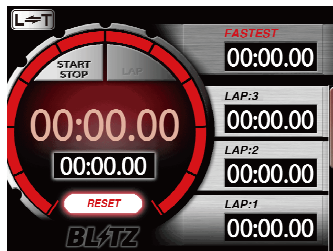

追加適合のご案内

Touch-B.R.A.I.N.

Touch-Blitz Reflash and Advanced Information Network
Exclusive for the 86/BRZ

【 特徴 】

- 86/BRZ専用通信で表示可能となった専用表示項目19項目と今までの表示項目25項目、合わせて44項目の車両情報を表示することができます。
- ニードルメーター表示には86/BRZの純正コンビネーションメーターに合わせたデザインと、「Premium」の3種類のデザインを採用。
- タイムトライアル機能を搭載、LAP計測と0-100km/h加速、0-400m計測などのTIME計測が可能。また、Gセンサーモニターならびにパワー、トルクを表示することで、車両の状態やパワー・トルクの計測も同時に行えます。
- サーキット走行やドリフトなどで必須機能である、純正のVSCやトラクションコントロールを完全カットする機能を標準搭載。
- Ecoドライブの支援が可能な各種燃費測定やグラフ表示機能を搭載。
- 故障診断機能搭載し、エラーコードの読み取り、消去が可能です。
※ 全てのエラーコードには対応しません。読み取り、消去が行えないエラーコードもあります。
- オプションのSENSOR JUNCTION BOXを接続することで、OBDでは取得できない各種圧力(2系統)および温度(1系統)、その他ブースト/バキューム(1系統)、車速信号(1系統)の情報を表示可能。
- 本プログラム対応の最新DATA LOGGING SOFT(近日公開予定)により、本体やメモリに保存したデータをPCにて解析が可能。
- 既にTouch-B.R.A.I.N.(コードNo. 15158)をお持ちの方は、86/BRZ専用モデルにバージョンアップを行うアップデートサービスを発売と同時にスタート。

Needle for Premium

VSC / TRC

Log

TIME 計測

LAP 計測

Digital

※ マルチアングルディスプレイ採用のため、縦向き表示も可能です。

【 アップデートサービス 】