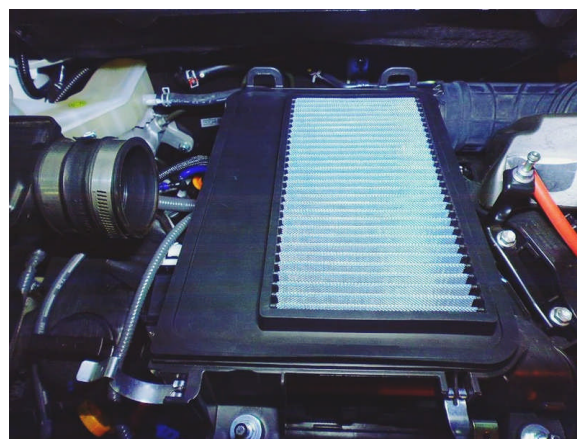

### ～製品特徴～

- ・ SUS POWER CORE TYPEで実績の高い繊維フィルターとメッシュの組み合わせを純正交換タイプに採用
- ・ 高い集塵性と吸入抵抗低減を両立
- ・ 低い圧力損失により鋭いアクセルレスポンスを実現
- ・ フィルターには鮮やかなブルーを、メッシュにはステンレスコーティングを採用
- ・ 簡単装着パワーアップ

パッケージデザインイメージ

車両装着状態

適合車種情報						
メーカー (Maker)	車種 (Vehicle)	年式 (Model Year)	型式 (Model)	エンジン型式 (E/G Model)	純正品番 (Genuine No.)	適合品名 (Product Name)
SUZUKI	SWIFT SPORT	17/09-	ZC33S	K14C	13780-67R00	59636