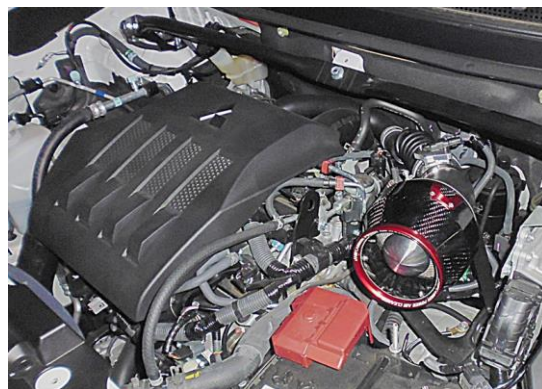

新商品のご案内

適合車種情報

メーカー (Maker)	車種 (Vehicle)	年式 (Model Year)	型式 (Model)	エンジン型式 (E/G Model)	備考 (Remarks)
MITSUBISHI	エクリプスクロス (ECLIPSE CROSS)	18/03-	GK1W	4B40	TURBO 専用

エクリプスクロス (GK1W)

35253 : CARBON POWER AIR CLEANER

商品情報

商品名 (Product Name)	コアタイプ (Core Type)	本体価格 (MSRP)	コード No. (Code No.)	JAN コード (JAN Code)
CARBON POWER AIR CLEANER	A3C	¥47,800	35253	4959094352532
ADVANCE POWER AIR CLEANER	A3	¥42,800	42253	4959094422532
SUS POWER AIR CLEANER	C4	¥32,800	26253	4959094262534
SUS POWER CORE TYPE LM	E3	¥22,800	56253	4959094562535
SUS POWER CORE TYPE LM RED	E4	¥22,800	59253	4959094592532

CARBON POWER AIR CLEANER

- 1:ステンレスメッシュフィルター
- 2:カーボンシールドが吸入空気温度上昇を抑制
- 3:シールドをカーボン製にすることでシールド自体の発熱も抑制。
- 4:カーボンシールドとレッドアルマイトパーツがエンジンルームのドレスアップに貢献

ADVANCE POWER AIR CLEANER

- 1:ステンレスメッシュフィルター
- 2:ファンネル付き可変クーリングシールドを採用。熱による影響を最小限に防ぎ、安定した吸気温度を実現。
- 3:シャープなエンジン音と吸気サウンド。
- 4:アルミ製シールドが、エンジンルームでの存在感をアピール。

SUS POWER AIR CLEANER CORE-TYPE

- 1:オールステンレスボディ。
- 2:吸入面積を最大にできる、円錐型ボディ。高い集塵効果と吸入効率。
- 3:シャープなエンジン音と吸気サウンド。
- 4:洗浄すれば、何度でも使用可能。その性能は半永久的。

SUS POWER CORE TYPE LM SUSPOWER CORE TYPE LM Red

- 1:乾式特殊繊維フィルター。
- 2:フィルターの取替交換が可能。交換フィルターにはブルー、レッドを用意。
- 3:フィルター部はステンレスメッシュとの組み合わせで高い耐久性と強度を実現。