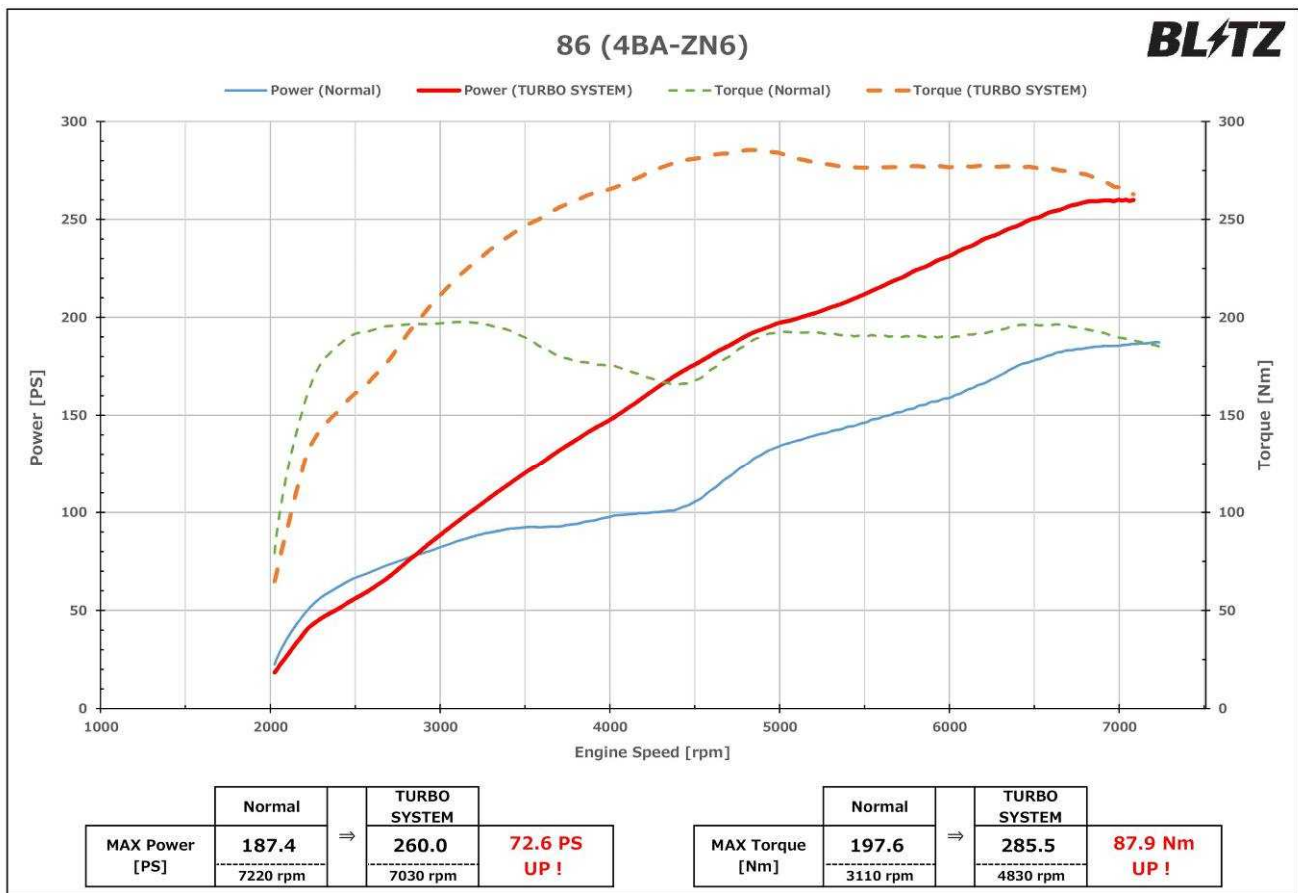

※設定ブースト圧は約 0.5 × 100kPa で、TUNING ECU をインストールした際の特性です。

※グラフ、データは弊社シャーシダイナモでの計測事例です。

車両ならびに装着部品、燃料や ECU セッティングなどにより出力は異なる場合があります。

適合車種一覧					
車種 (Vehicle)	年式 (Model Year)	型式 (Model)	エンジン型式 (E/G Model)	ミッション (T/M)	TURBOSYSTEM 86/BRZ 適合
86	12/4-16/7	DBA-ZN6	FA20	MT	○
				AT	○
	16/8-19/04	DBA-ZN6	FA20	MT	○
				AT	×
	19/04-	4BA-ZN6	FA20	MT	○
				AT	×
BRZ	12/4-16/7	DBA-ZC6	FA20	MT	○
				AT	○
	16/8-19/04	DBA-ZC6	FA20	MT	○
				AT	×
	19/04-	4BA-ZC6	FA20	MT	×
				AT	×

【お問い合わせ】 BLITZ Support Center Phone:0422-60-2277/Fax:0422-60-0066

詳しくは、BLITZ POWER SITE をご覧ください。

<http://www.blitz.co.jp/>