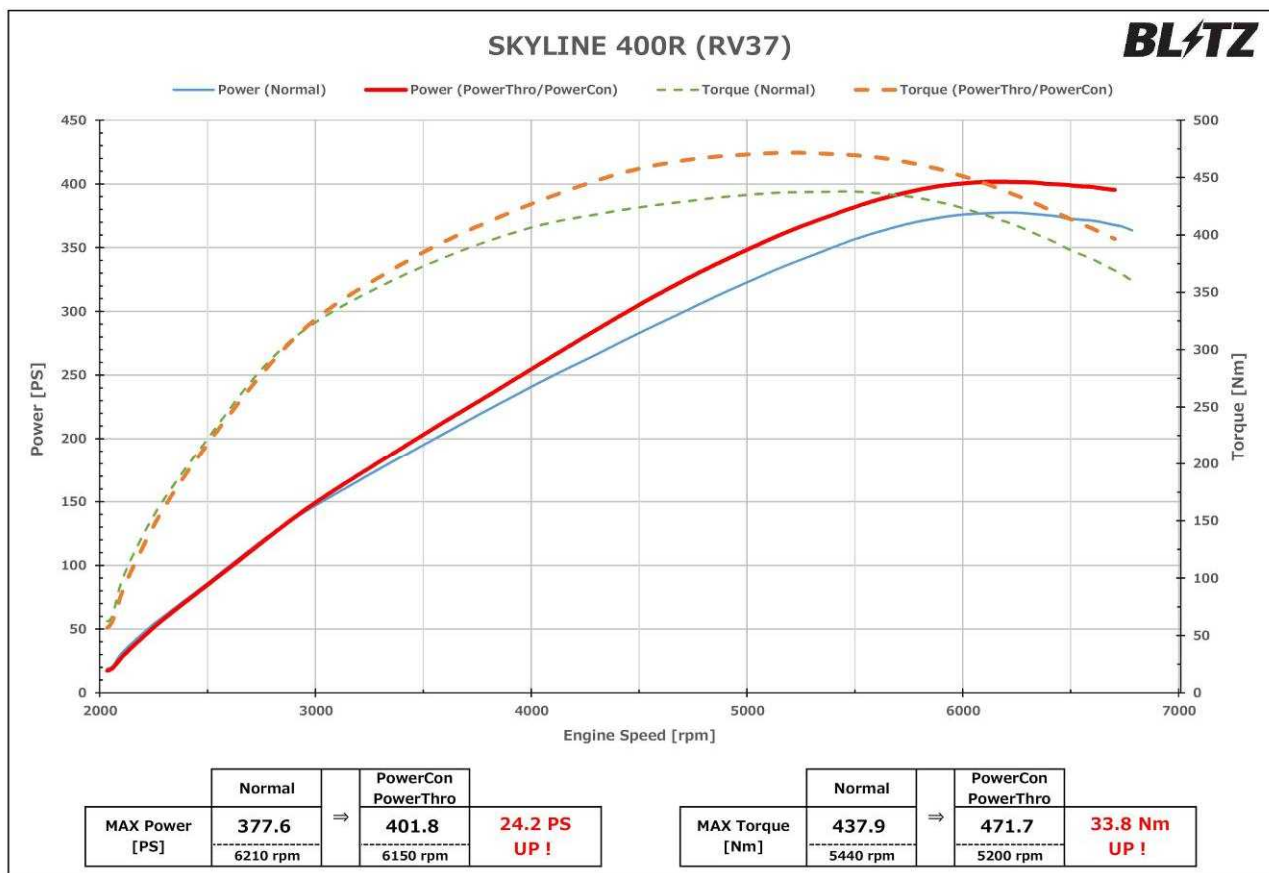

※グラフ、データは弊社シャーシダイナモでの計測事例です。車両ならびに装着部品、燃料などにより個体差があります。

【お問い合わせ】 BLITZ Support Center Phone:0422-60-2277 Fax:0422-60-0066

詳しくは、BLITZ POWER SITE をご覧ください。

<http://www.blitz.co.jp/>