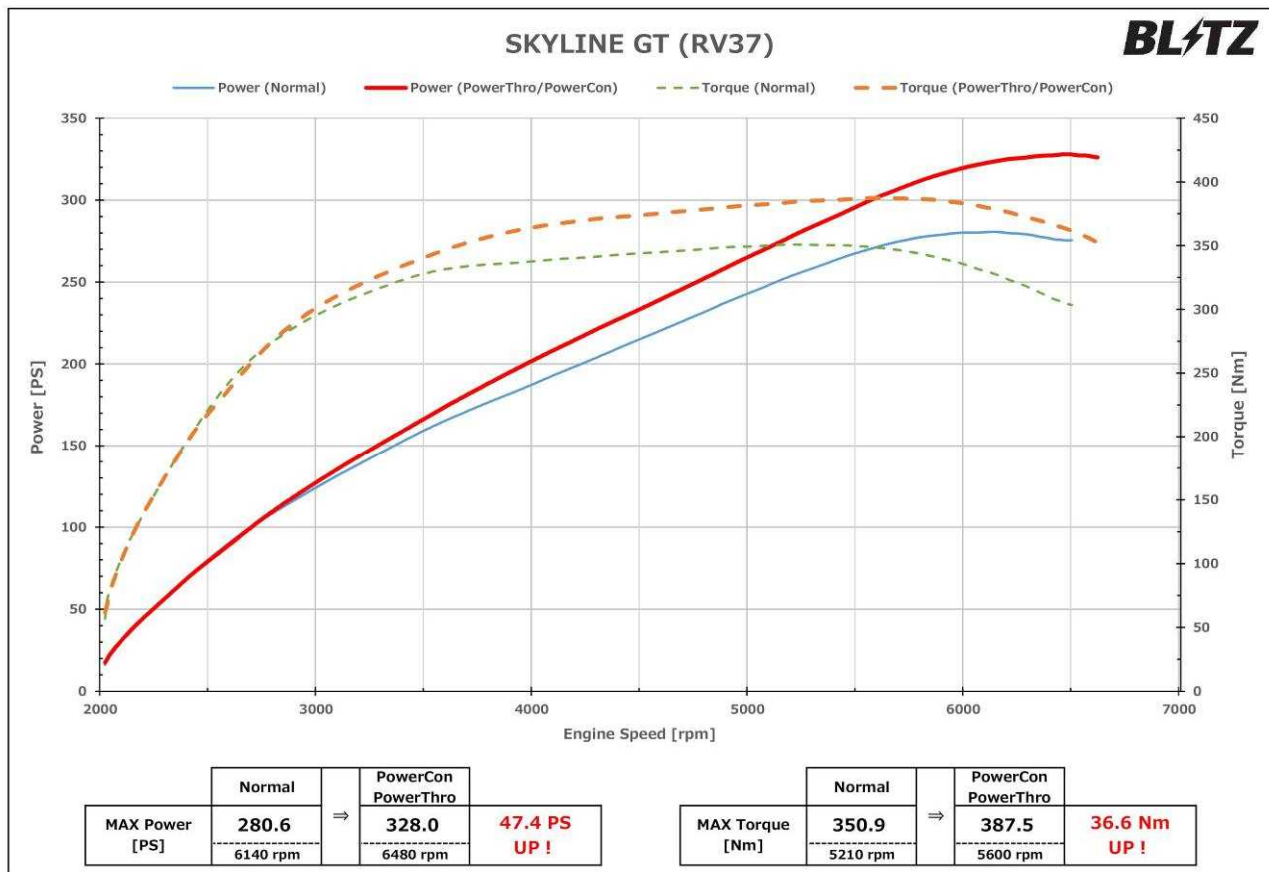

※グラフ、データは弊社シャーシダイナモでの計測事例です。車両ならびに装着部品、燃料などにより個体差があります。