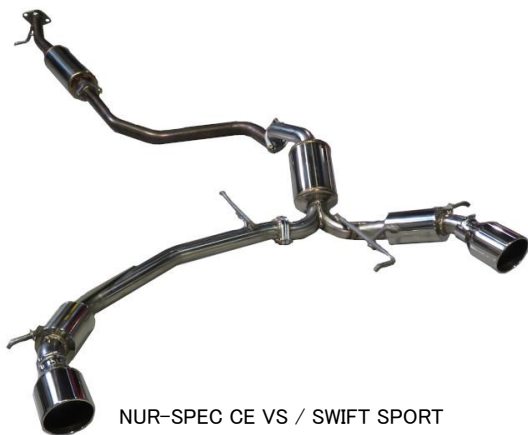

BLITZ INFORMATION

NUR-SPEC CE VS / SWIFT SPORT

■ 仕様

テール径 (Tip O.D.)	テール本数 (Tip Piece)	パイプ径 (Pipe Size)	分割数 (Piece)	近接排気騒音(Volume) 純正 / BLITZ	地上高(Road Clearance)※1 / 計測位置	重量(Weight) 純正/BLITZ	サイレンサー構造 (Silencer structure)
φ101.6-2.5R	2	φ50-φ50×2	4	77dB / 87dB	145mm / サイレンサー部	15.0kg / 14.5kg	ストレート構造

※1: 装着時、交換部分と路面とのクリアランスが一番小さい部分を記載しています。
ノーマル車高時のデータを記載していますが、車両個体差のため記載データと異なる場合があります。予めご了承下さい。