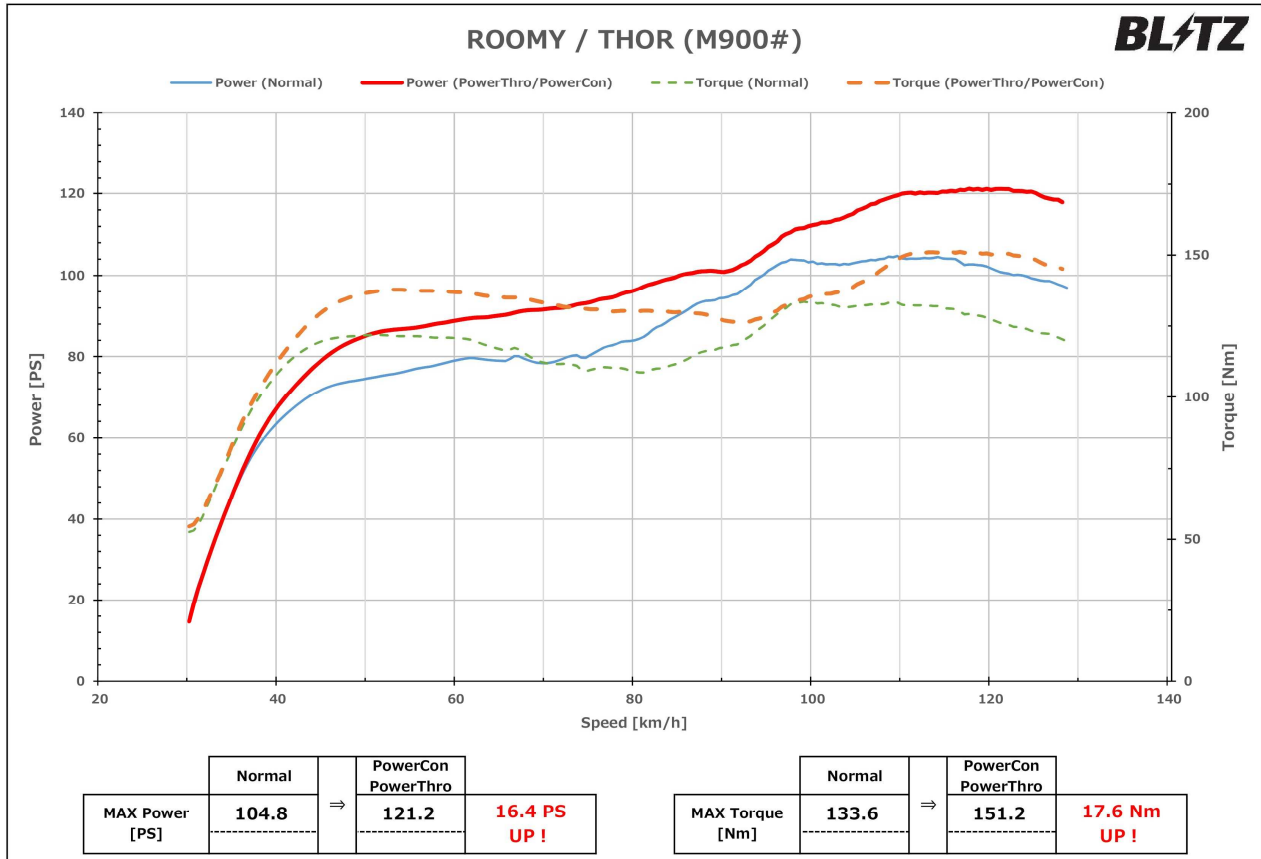

商品情報			
コードNo. (Code No.)	JANコード (JAN Code)	税込価格 (MSRP w/tax)	本体価格 (MSRP)
BPT14	4959094156147	¥ 55,000	¥ 50,000

※グラフ、データは弊社シャーシダイナモでの計測事例です。車両ならびに装着部品、燃料などにより個体差があります。

- ※ 加速感やレスポンス向上、パワー感といった体感的なものは感じ方に個人差があります。
- ※ 本製品は電子制御スロットルを純正で採用している車両にしか装着できません。
- ※ 適合表内のパワーUPは、弊社シャーシダイナモを用いて計測した、ノーマル車両の出力計測値とパワースロ装着時の出力計測値の差を表しています。
- ※ 車両個体差等により出力値は異なります。あくまでも参考値となりますので、予めご了承ください。
- ※ BLITZ 製 AIR FILTER Series および AIR CLEANER Series との同時装着は可能です。
  BLITZ 製以外のエアフィルター、エアクリーナーとの同時装着については未確認となります。
- ※ ECU 書き換え(弊社、Tuning ECU 含む)、ECU の交換、圧力センサー並びにエアフロセンサーなどに接続する電子パーツなどを装着された車両には取り付けできません。

その他の適合情報に関しては、下記BLITZ POWER SITEもしくはサポートセンターまでお問い合わせください。

【お問い合わせ】 BLITZ Support Center Phone:0422-60-2277 Fax:0422-60-0066

詳しくは、BLITZ POWER SITE をご覧ください。

<http://www.blitz.co.jp/>