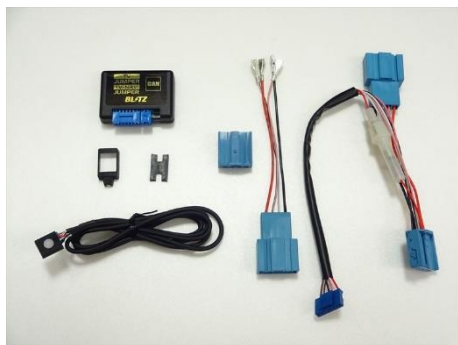

走行中でもテレビが見られる!!ナビの目的地設定ができる!「TV-NAVI JUMPER」
スーブラ (メーカーオプションナビ用) を発売!

TV-NAVI JUMPER

[TV-NAVI JUMPER に関する情報は
こちらをクリックしてください。](#)

スーブラ
8.8インチHDDナビゲーションシステム

商品特徴

- 走行中でも「TVが見られる」「NAVIの目的地設定ができる」のTV-NAVI JUMPER。
- 車両配線を加工することなく、完全コネクタオンでの取り付けが可能。
- TV切替タイプには超小型スイッチを標準装備! (H13mm×W15mm×T5mm)
スイッチを車両の限られたスペースに、目立たないように取り付けることが可能。
「BLITZ」ロゴ入りの専用アダプターも付属。スッキリした取り付けを実現。2種類の取り付けから選択が可能。

適合ナビゲーション情報				
メーカー	車種	年式	型式	システム名
TOYOTA	スーブラ	R1.5-R2.4	DB82, DB22, DB42	8.8インチディスプレイ Toyota Supra Connect
		R2.4-	DB82, DB22, DB02	HDDナビゲーションシステム

商品情報						
コードNo.	商品タイプ	TV 視聴	目的地 設定	自車 位置	付属 サービスパネル	JANコード
NCT44	TV切替	○	○	○	-	4959094116707