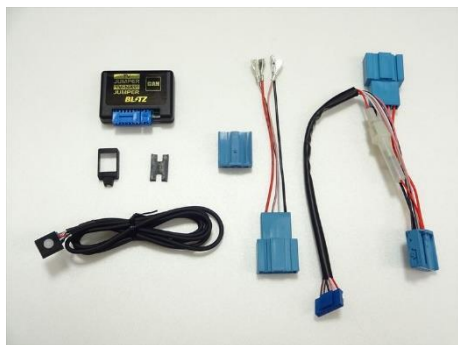

走行中でもテレビが見られる!!ナビの目的地設定ができる!「TV-NAVI JUMPER」  
スーブラ (メーカーオプションナビ用) を発売!

## TV-NAVI JUMPER

[TV-NAVI JUMPER に関する情報は  
こちらをクリックしてください。](#)

スーブラ  
8.8インチHDDナビゲーションシステム

### 商品特徴

- 走行中でも「TVが見られる」「NAVIの目的地設定ができる」のTV-NAVI JUMPER。
- 車両配線を加工することなく、完全コネクタオンでの取り付けが可能。
- TV切替タイプには超小型スイッチを標準装備! (H13mm×W15mm×T5mm)  
スイッチを車両の限られたスペースに、目立たないように取り付けることが可能。  
「BLITZ」ロゴ入りの専用アダプターも付属。スッキリした取り付けを実現。2種類の取り付けから選択が可能。

適合ナビゲーション情報				
メーカー	車種	年式	型式	システム名
TOYOTA	スーブラ	R1.5-R2.4	DB82, DB22, DB42	8.8インチディスプレイ Toyota Supra Connect HDDナビゲーションシステム
		R2.4-	DB82, DB22, DB02	

商品情報								
コードNo.	商品タイプ	TV 視聴	目的地 設定	自車 位置	付属 サービスパネル	税込価格	本体価格	JANコード
NCT44	TV切替	○	○	○	-	¥21,780	¥19,800	4959094116707