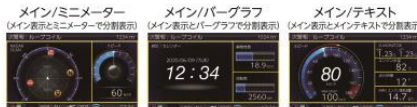

OBDIIコネクタ (故障診断コネクタ)