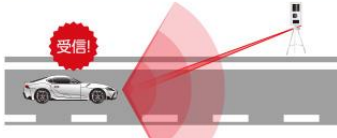

遠く離れた取締機もいち早く受信して警報!

TL311Rでは、「超広角レンズ」および4基のセンサーを搭載し、より広範囲でのレーザー受信が可能です。