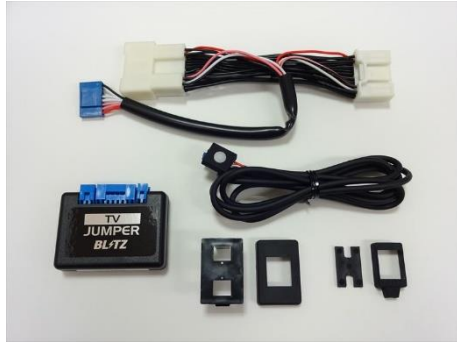

走行中でもテレビが見られる!!ナビの目的地設定ができる!「TV-NAVI JUMPER」
トヨタ ディスプレイオーディオ用の販売開始のご案内。

TV-NAVI JUMPER

[TV-NAVI JUMPER に関する情報は
こちらをクリックしてください。](#)

アルファード
9インチディスプレイオーディオ

商品特徴

- 走行中でも「TVが見られる」「NAVIの目的地設定ができる」のTV-NAVI JUMPER。
- 車両配線を加工することなく、完全コネクタオンでの取り付けが可能。
- TV切替タイプには超小型スイッチを標準装備! (H13mm×W15mm×T5mm)
  スイッチを車両の限られたスペースに、目立たないように取り付けることが可能。また、商品に同梱されているサービスパネルアダプターを使用すれば、内装の雰囲気は壊さず、スマートにスイッチを装着可能! ※
  「BLITZ」ロゴ入りの専用アダプターも付属。スッキリした取り付けを実現。3種類の取り付けから選択が可能。

※ 取り付けの際は必ずサービスパネルの適合表の確認と、車両側にスイッチの空きスペースがあるかを確認してください。
スイッチの形状違いや、スイッチの空きスペースがない場合は、サービスパネルを取り付けできません。

商品情報						
コードNo.	商品タイプ	TV 視聴	目的地 設定	自車 位置	付属 サービスパネル	JANコード
NST45	TV切替	○	○	○	トヨタ用	4959094116745

適合ナビゲーション情報				
メーカー	車種	年式	型式	システム名
TOYOTA	C-HR	NGX10・NGX50	R1.10-	8インチディスプレイオーディオ
		ZYX11	R1.10-	8インチディスプレイオーディオ
TOYOTA	GRヤリス	MXPA12・GXPA16	R2.9-	8インチディスプレイオーディオ
TOYOTA	RAV4	MXAA52・MXAA54	R2.8-	ディスプレイオーディオ (8インチ/9インチ共通)
TOYOTA	RAV4 PHV	AXAP54	R2.6-	ディスプレイオーディオ (8インチ/9インチ共通)
TOYOTA	RAV4ハイブリッド	AXAH52・AXAH54	R2.8-	ディスプレイオーディオ (8インチ/9インチ共通)
TOYOTA	アクア	MXPK10・MXPK11・ MXPK15・MXPK16	R3.7-	ディスプレイオーディオ (10.5インチ/7インチ共通)
TOYOTA	アルファード	AGH30W・AGH35W・ GGH30W・GGH35W	R2.1-	9インチディスプレイオーディオ
TOYOTA	アルファード ハイブリッド	AYH30W	R2.1-	9インチディスプレイオーディオ