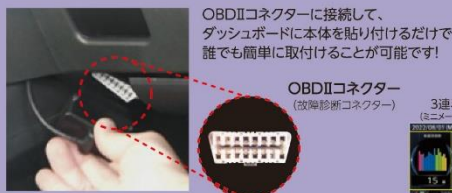

別売オプションOBDIIアダプター接続のメリット

その1:GPSが途切れても自車位置を見失わない!
その2:燃費やタコメーターなど、純正メーターでは見れない車の詳細情報が見れる!

別売のOBDIIアダプターの接続により車速信号を取得できるため、GPSが途切れても自車位置を見失いません。さらにタコメーター、燃費、ブーストなど様々な車両情報をリアルタイムに取得表示することができます。※OBDIIアダプター適合車種のみに。