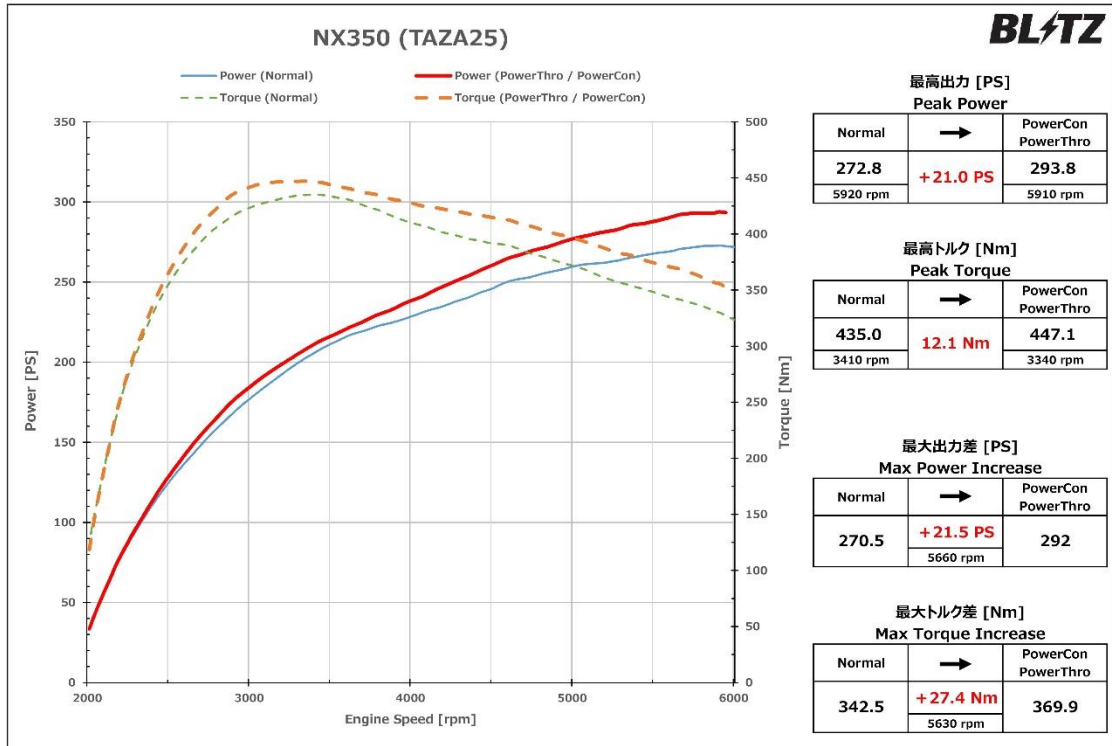

- ※ 加速感やレスポンス向上、パワー感といった体感的なものは感じ方に個人差があります。
- ※ 弊社シャーシダイナモを用いて計測した、ノーマル車両の出力計測値とパワースト装着時の出力計測値となります。
- ※ 車両個体差等により出力値は異なります。あくまでも参考値となりますので、予めご了承ください。
- ※ BLITZ製AIR FILTER SeriesおよびAIR CLEANER Seriesとの同時装着は可能です。
BLITZ製以外のエアフィルター、エアクリナーとの同時装着については未確認となります。
- ※ ECU書き換え（弊社、Tuning ECU含む）、ECUの交換、圧力センサー並びにエアフロセンサーなどに接続する電子パーツなどを装着された車両には取り付けできません。

オプションパーツ

商品名	品番	税込価格	本体価格	備考
THRO CON スクランブルスイッチ	14799	¥2,750	¥2,500	こちらを接続することでスクランブルモードを使用できます

発売日：2022年8月30日(火)

■パワーチェックグラフ

○ NX350 : 最大出力 約21.0PS、最大トルク 約12.1Nm アップを実現！

※グラフ、データは弊社シャーシダイナモでの計測事例です。車両ならびに装着部品、燃料などにより個体差があります。

■パワーチェックグラフ

○ レヴォーグ : 最大出力 約15.7PS、最大トルク 約29.1Nm アップを実現！

※グラフ、データは弊社シャーシダイナモでの計測事例です。車両ならびに装着部品、燃料などにより個体差があります。

車種別の性能データは、「[Power Thro DATA GALLERY](#)」をチェック！
[ここをクリック](#)

商品に関するお問い合わせ【ブリッツ サポートセンター】
 月曜～金曜 AM 10:00～ PM 17:00 / 〒202-0023 東京都西東京市新町4-7-6
 TEL : 0422-60-2277 FAX : 0422-60-0066