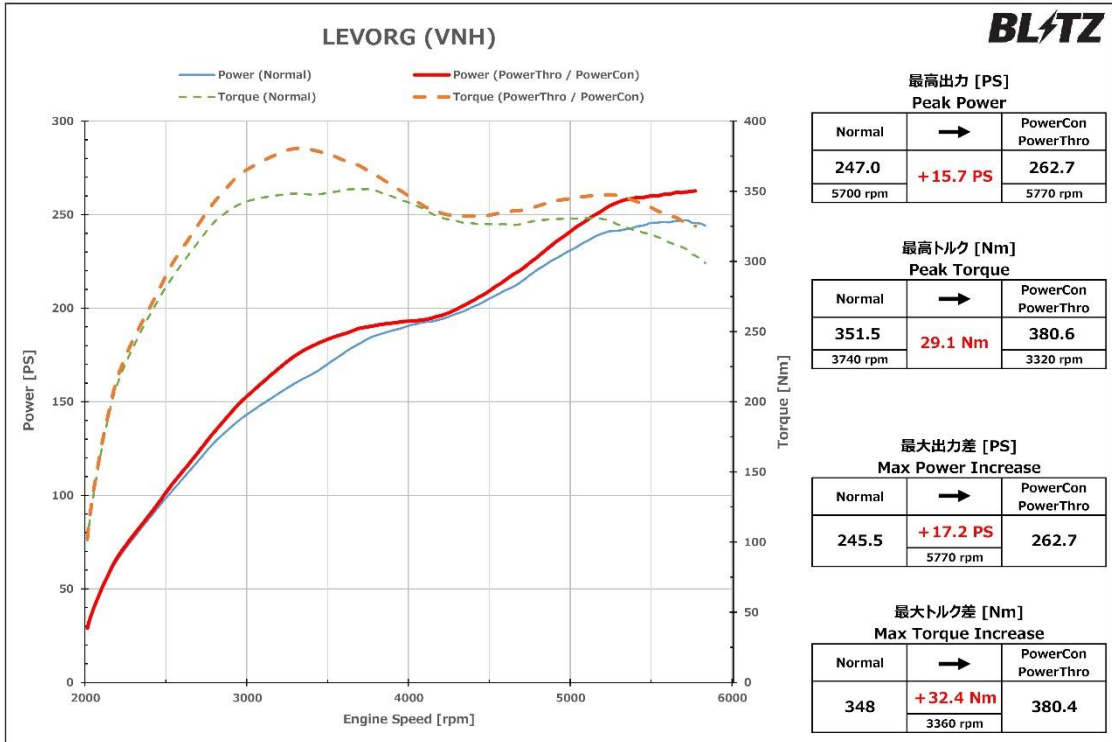

オプションパーツ

商品名	品番	税込価格	本体価格	備考
THRO CON スクランブルスイッチ	14799	¥2,750	¥2,500	こちらを接続することでスクランブルモードを使用できます

発売日：2022年8月30日(火)

■パワーチェックグラフ

○ NX350 : 最大出力 約21.0PS、最大トルク 約12.1Nm アップを実現！

※グラフ、データは弊社シャーシダイナモでの計測事例です。車両ならびに装着部品、燃料などにより個体差があります。

■パワーチェックグラフ

○ レヴォーグ : 最大出力 約15.7PS、最大トルク 約29.1Nm アップを実現！

※グラフ、データは弊社シャーシダイナモでの計測事例です。車両ならびに装着部品、燃料などにより個体差があります。

車種別の性能データは、「[Power Thro DATA GALLERY](#)」をチェック！
[ここをクリック](#)

商品に関するお問い合わせ【ブリッツ サポートセンター】
 月曜～金曜 AM 10:00～ PM 17:00 / 〒202-0023 東京都西東京市新町4-7-6
 TEL : 0422-60-2277 FAX : 0422-60-0066