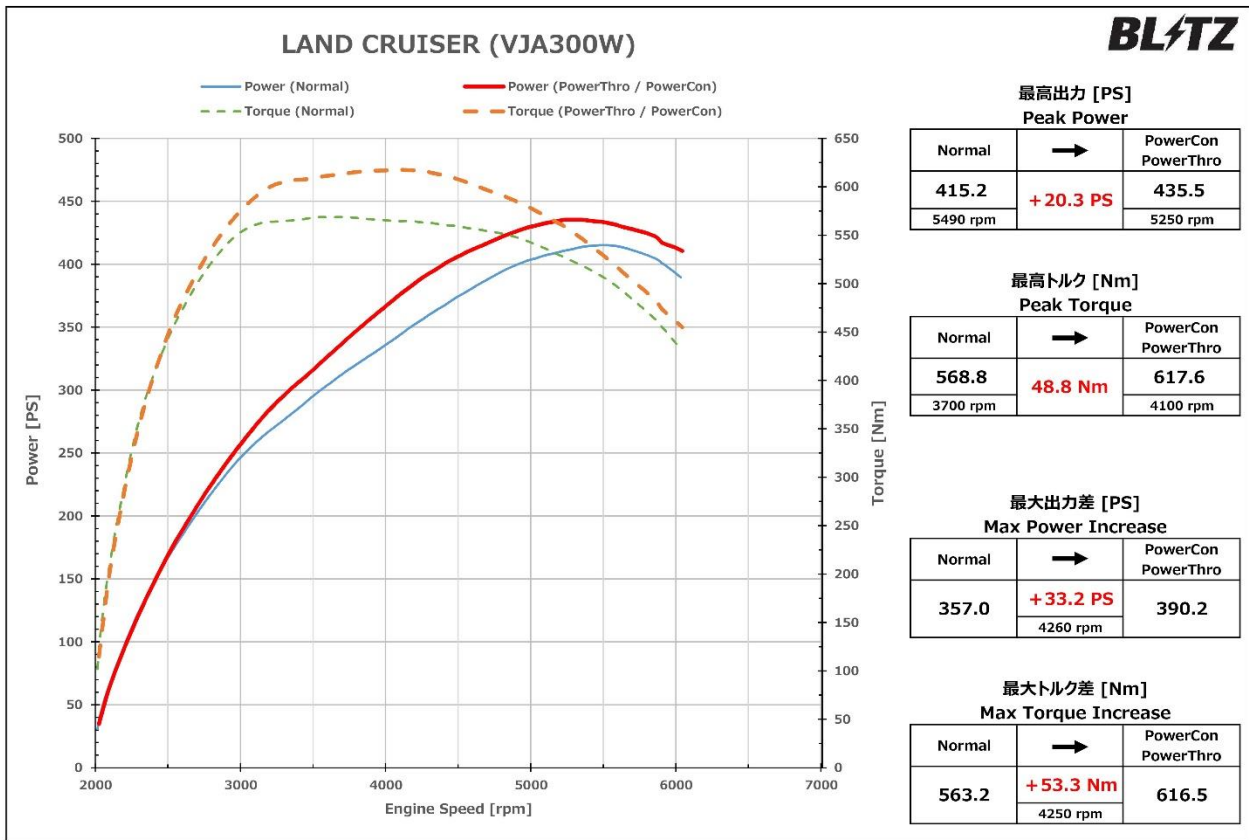

■パワーチェックグラフ

○ ランドクルーザー：最大出力 約20.3PS、最大トルク 約48.8Nm アップを実現！

※グラフ、データは弊社シャーシダイナモでの計測事例です。車両ならびに装着部品、燃料などにより個体差があります。

[車種別の性能データは、「Power Con DATA GALLERY」をチェック！](#)
[こちらをクリック](#)

商品に関するお問い合わせ【ブリッツ サポートセンター】
月曜～金曜 10:00～17:00 / 〒202-0023 東京都西東京市新町4-7-6
TEL : 0422-60-2277 FAX : 0422-60-0066