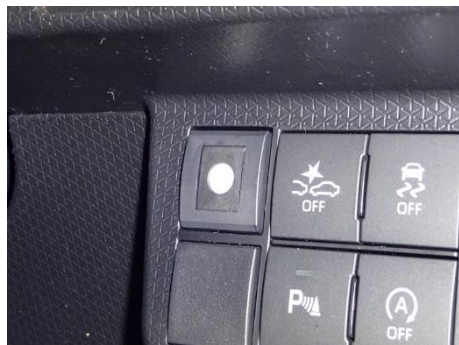

走行中でもテレビが見られる!! 「TV JUMPER」
 ライズ、ルーミー、タント、ムーヴキャンバス、ロッキー他の販売開始のご案内

TV JUMPER

[TV JUMPER に関する情報は
 こちらをクリックしてください。](#)

サービスパネル TOYOTA TYPE-2
 装着例

ムーヴキャンバス
 9インチスマホ連携ディスプレイオーディオ

商品特徴

- 走行中でも「TVが見られる」のTV JUMPER。
 - 車両配線を加工することなく、完全コネクタオンでの取り付けが可能。
 - TV切替タイプに超小型スイッチを標準装備！（H13mm×W15mm×T5mm）
 スイッチを車両の限られたスペースに、目立たないように取り付けることが可能となります。
 「BLITZ」ロゴ入りの専用アダプターも付属。
 - 新開発のトヨタ、ダイハツ専用サービスパネルのTOYOTA TYPE-2を同梱。（W22.5mm×H22.5mm）
 スッキリとした取り付けを実現すると共に、3種類の取り付け方法から選択が可能。
- ※ サービスパネルの適合については、TV JUMPER適合表または、サービスパネルの適合表をご確認ください。
 また、サービスパネルが適合していても、車両側のスイッチホールに空きスペースがないと取り付けができません。
 事前に車両側のスイッチホールの形状とスイッチホールに空きがあるかを確認ください。

商品情報						
コードNo.	商品タイプ	TV 視聴	目的地 設定	自車 位置	付属 サービスパネル	JANコード
TCT48	TV切替	○	-	-	トヨタ、ダイハツ用	4959094116790

該当車型				
メーカー	車種	型式	年式	システム名
TOYOTA	ライズ	A200A・A210A	R1.11-R3.11	9インチスマホ連携ディスプレイオーディオ
		A201A・A210A	R3.11-	
TOYOTA	ライズハイブリッド	A202A	R3.11-	
TOYOTA	ルーミー	M900A・M910A	R2.9-	