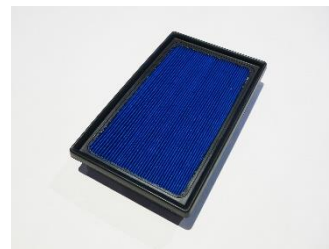

「SUS POWER AIR FILTER LMD」トヨタ用
販売開始のご案内

[SUS POWER AIR FILTER SERIESに関する情報は
こちらをクリックしてください。](#)

商品特徴

- BLITZ独自の乾式ペーパータイプフィルターを採用した、低抵抗フィルター。
- 大幅に通気抵抗を低減し、低圧損で吸入効率を向上させ、より鋭いアクセルレスポンスを実現。
- フィルター部に鮮やかなブルーを採用し、ファッション性UP。

POWER AIR FILTER LMD
59662 製品写真

適合車種情報							
車種 (Vehicle)	年式 (Model Year)	型式 (Model)	エンジン型式 (E/G Model)	商品名 (Product Name)	純正品番 (Genuine No.)	コードNo. (Code No.)	JANコード (JAN Code)
TOYOTA							
GRヤリス (GR YARIS)	2020/09-	MXPA12	M15A-FKS	DT-171B	17801-15090	59662	4959094596622
ヤリス (YARIS)	2020/02-	KSP210, MXPA10	1KR-FE, M15A-FKS	DT-171B	17801-15090	59662	4959094596622
	2020/04-	MXPA15	M15A-FKS	DT-171B	17801-15090	59662	4959094596622
ヤリスクロス (YARIS CROSS)	2020/08-	MXPB10, MXPB15	M15A-FKS	DT-171B	17801-15090	59662	4959094596622