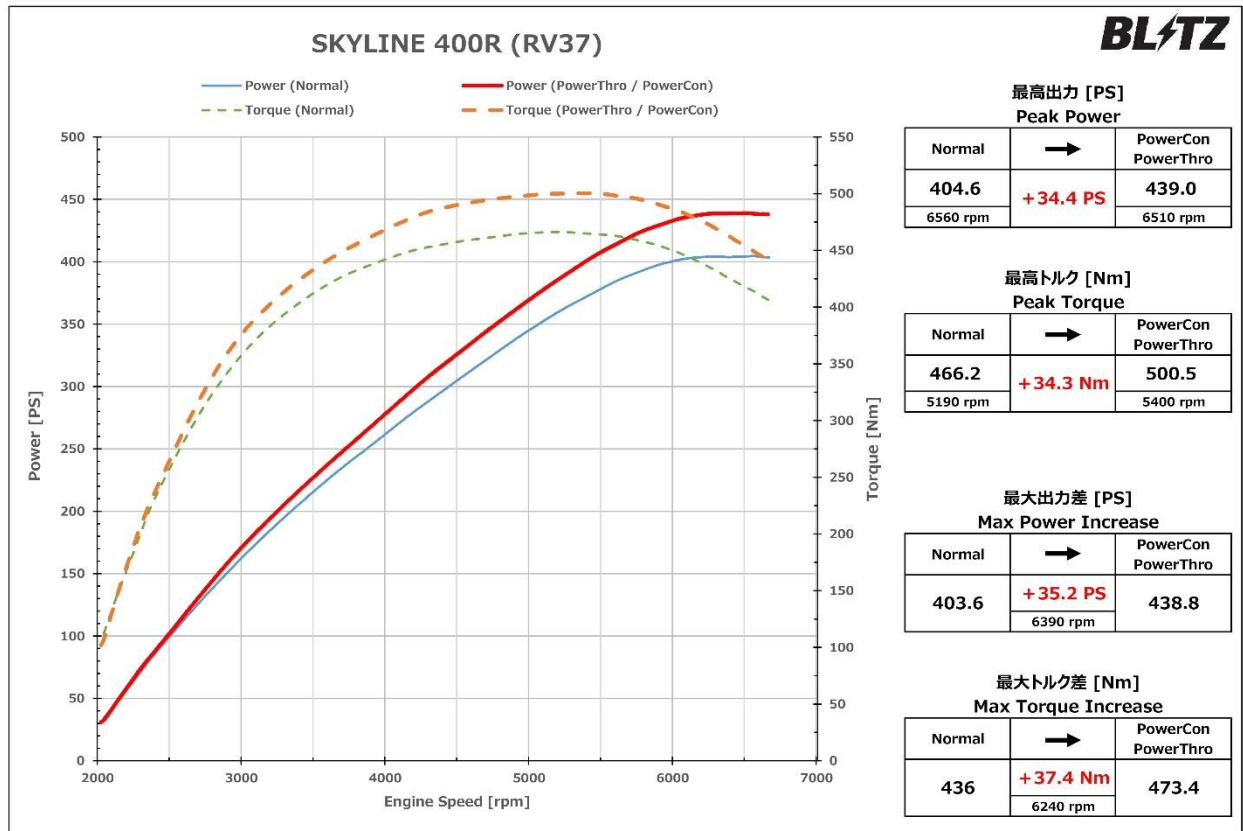

[価格・在庫はこちらをご覧ください](#)

- ※ 加速感やレスポンス向上、パワー感といった体感的なものは感じ方に個人差があります。
- ※ 弊社シャーシダイナモを用いて計測した、ノーマル車両の出力計測値とパワースロ装着時の出力計測値となります。
- ※ 車両個体差等により出力値は異なります。あくまでも参考値となりますので、予めご了承ください。
- ※ BLITZ製AIR FILTER SeriesおよびAIR CLEANER Seriesとの同時装着は可能です。  
BLITZ製以外のエアフィルター、エアクリーナーとの同時装着については未確認となります。
- ※ ECU書き換え（弊社、Tuning ECU含む）、ECUの交換、圧力センサー並びにエアフロセンサーなどに接続する電子パーツなどを装着された車両には取り付けできません。

オプションパーツ

商品名	品番	備考
THRO CON スクランブルスイッチ	14799	こちらのスイッチを接続することで スクランブルモードを使用できます

発売日：2023年8月10日(木)

■パワーチェックグラフ

○スカイライン400R：最高出力 約34.4PS、最高トルク 約34.3Nm アップを実現！

※グラフ、データは弊社シャーシダイナモでの計測事例です。車両ならびに装着部品、燃料などにより個体差があります。

○フェアレディZ MT：最高出力 約41.5PS、最高トルク 約43.9Nm アップを実現！

※グラフ、データは弊社シャーシダイナモでの計測事例です。車両ならびに装着部品、燃料などにより個体差があります。