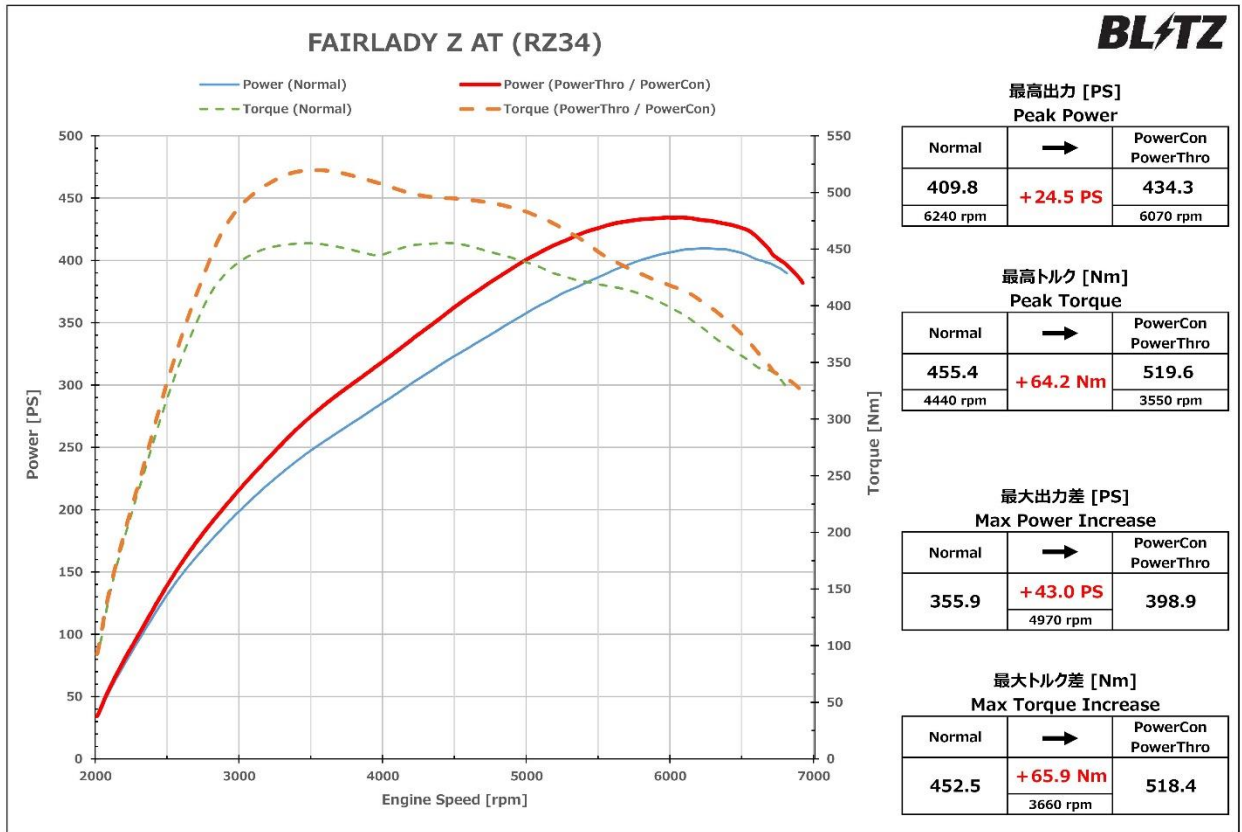

オプションパーツ

商品名	品番	備考
THRO CON スクランブルスイッチ	14799	こちらのスイッチを接続することで スクランブルモードを使用できます

発売日：2023年8月10日(木)

■パワーチェックグラフ

○スカイライン400R：最高出力 約34.4PS、最高トルク 約34.3Nm アップを実現！

※グラフ、データは弊社シャーシダイナモでの計測事例です。車両ならびに装着部品、燃料などにより個体差があります。

○フェアレディZ MT：最高出力 約41.5PS、最高トルク 約43.9Nm アップを実現！

※グラフ、データは弊社シャーシダイナモでの計測事例です。車両ならびに装着部品、燃料などにより個体差があります。

## ■パワーチェックグラフ

○フェアレディZ AT : 最高出力 約24.5PS、最高トルク 約64.2Nm アップを実現！

※グラフ、データは弊社シャーシダイナモでの計測事例です。車両ならびに装着部品、燃料などにより個体差があります。

[車種別の性能データは、「Power Thro DATA GALLERY」をチェック！](#)  
[ここをクリック](#)

商品に関するお問い合わせ【ブリッツ サポートセンター】  
 月曜 ~ 金曜 10:00 ~ 17:00 / 〒202-0023 東京都西東京市新町4-7-6  
 TEL : 0422-60-2277 FAX : 0422-60-0066