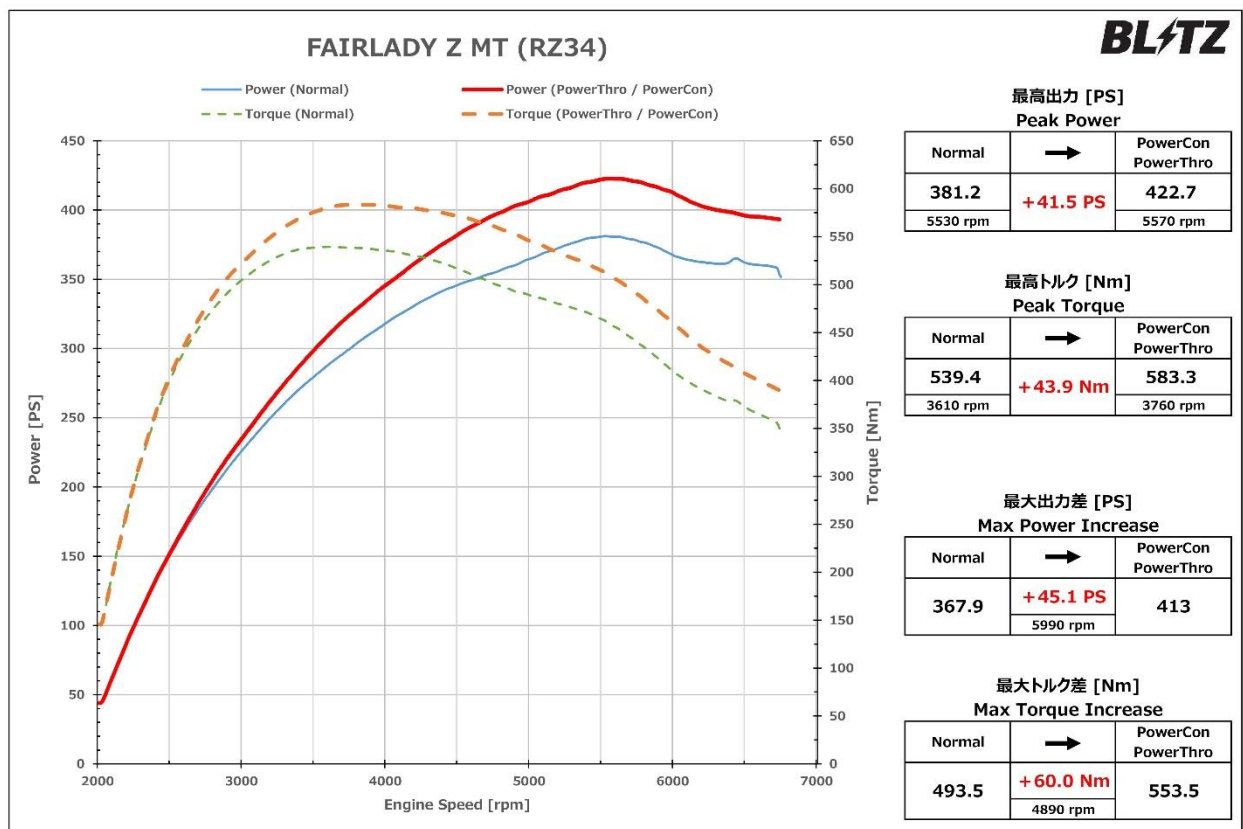

オプションパーツ

商品名	品番	備考
THRO CON スクランブルスイッチ	14799	こちらのスイッチを接続することで スクランブルモードを使用できます

発売日：2023年8月10日(木)

■パワーチェックグラフ

○スカイライン400R：最高出力 約34.4PS、最高トルク 約34.3Nm アップを実現！

※グラフ、データは弊社シャーシダイナモでの計測事例です。車両ならびに装着部品、燃料などにより個体差があります。

○フェアレディZ MT：最高出力 約41.5PS、最高トルク 約43.9Nm アップを実現！

※グラフ、データは弊社シャーシダイナモでの計測事例です。車両ならびに装着部品、燃料などにより個体差があります。

## ■パワーチェックグラフ

○フェアレディZ AT : 最高出力 約24.5PS、最高トルク 約64.2Nm アップを実現！

※グラフ、データは弊社シャーシダイナモでの計測事例です。車両ならびに装着部品、燃料などにより個体差があります。

[車種別の性能データは、「Power Thro DATA GALLERY」をチェック！](#)  
[ここをクリック](#)

商品に関するお問い合わせ【ブリッツ サポートセンター】  
 月曜 ~ 金曜 10:00 ~ 17:00 / 〒202-0023 東京都西東京市新町4-7-6  
 TEL : 0422-60-2277 FAX : 0422-60-0066